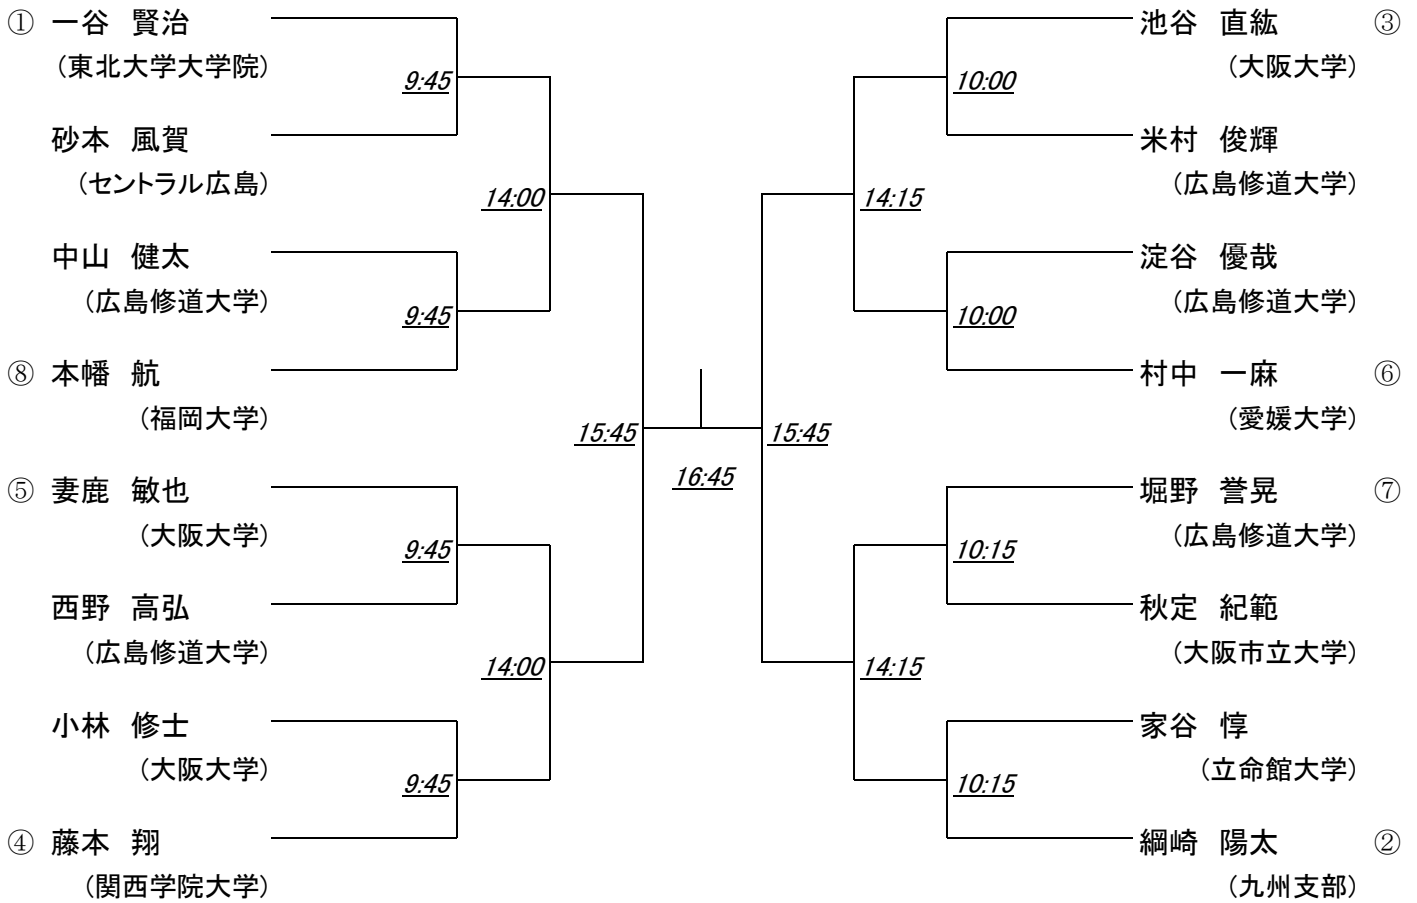

第18回 中・四国オープン

27日(土)

28日(日)

選手権男子 [本戦]

27日(土)

・2011年6月発表のランキング表で作成しています。

第18回 中・四国オープン

選手権女子 [本戦]

27日(土)

28日(日)

27日(土)

・2011年6月発表のランキング表で作成しています。

第18回 中・四国オープン アンダー23男子 [本戦]

28日(日)

第18回 中・四国オープン アンダー23女子

27日(土)

28日(日)

27日(土)

初戦敗退者でプレート参加希望者は、各自で27日(土)14時までに本部でドロー抽選を行って下さい。

第18回 中・四国オープン マスターズ男子

27日(土)

28日(日)

27日(土)

初戦敗退者でプレート参加希望者は、各自で27日(土)16時までに本部でドロー抽選を行って下さい。

第18回 中・四国オープン マスターズ女子

27日(土)

28日(日)

27日(土)

初戦敗退者でプレート参加希望者は、各自で28日(日)10時までに本部でドロー抽選を行って下さい。

第18回 中・四国オープン 選手権男子プレート

27日(土)

28日(日)