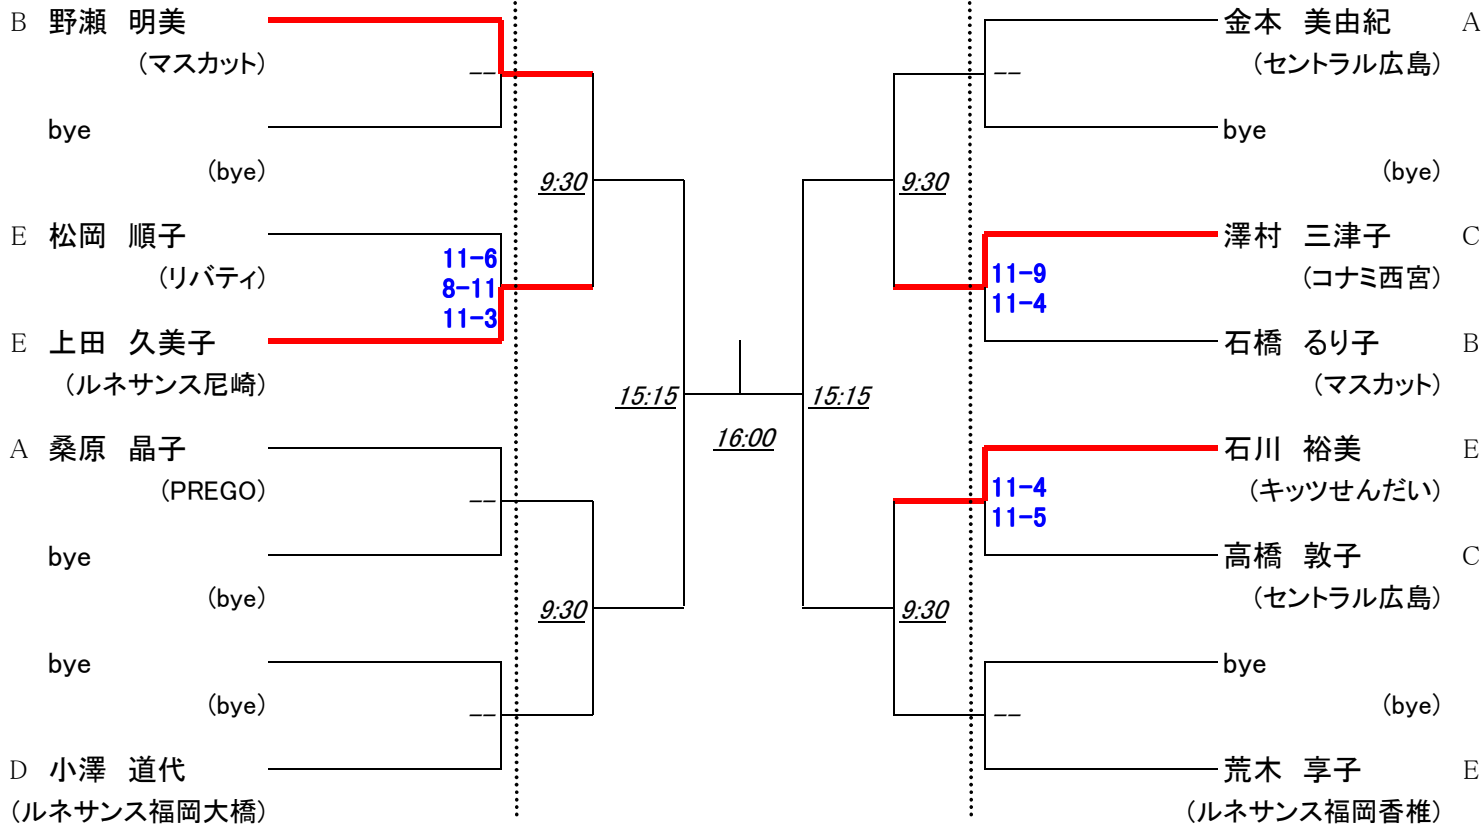

27日(土)

28日(日)

27日(土)

・2011年6月発表のランキング表で作成しています。

第18回 中・四国オープン アンダー23男子 [本戦]

28日(日)

第18回 中・四国オープン アンダー23女子

27日(土)

28日(日)

27日(土)

初戦敗退者でプレート参加希望者は、各自で27日(土)14時までに本部でドロー抽選を行って下さい。

第18回 中・四国オープン マスターズ男子

27日(土)

28日(日)

27日(土)

初戦敗退者でプレート参加希望者は、各自で27日(土)16時までに本部でドロー抽選を行って下さい。

第18回 中・四国オープン マスターズ女子

27日(土)

28日(日)

27日(土)

初戦敗退者でプレート参加希望者は、各自で28日(日)10時までに本部でドロー抽選を行って下さい。

第18回 中・四国オープン 選手権男子プレート

27日(土)

28日(日)

27日(土)

予選敗退者でプレート参加希望者は、2日目27日(土) 9時半に本部後ろへ集合してドロー抽選を行います。

第18回 中・四国オープン マスターズ女子プレート

28日(日)

初戦敗退者でプレート参加希望者は、各自で28日(日)10時までに本部でドロー抽選を行って下さい。

第18回 中・四国オープン U23男子プレート

27日(土)

28日(日)