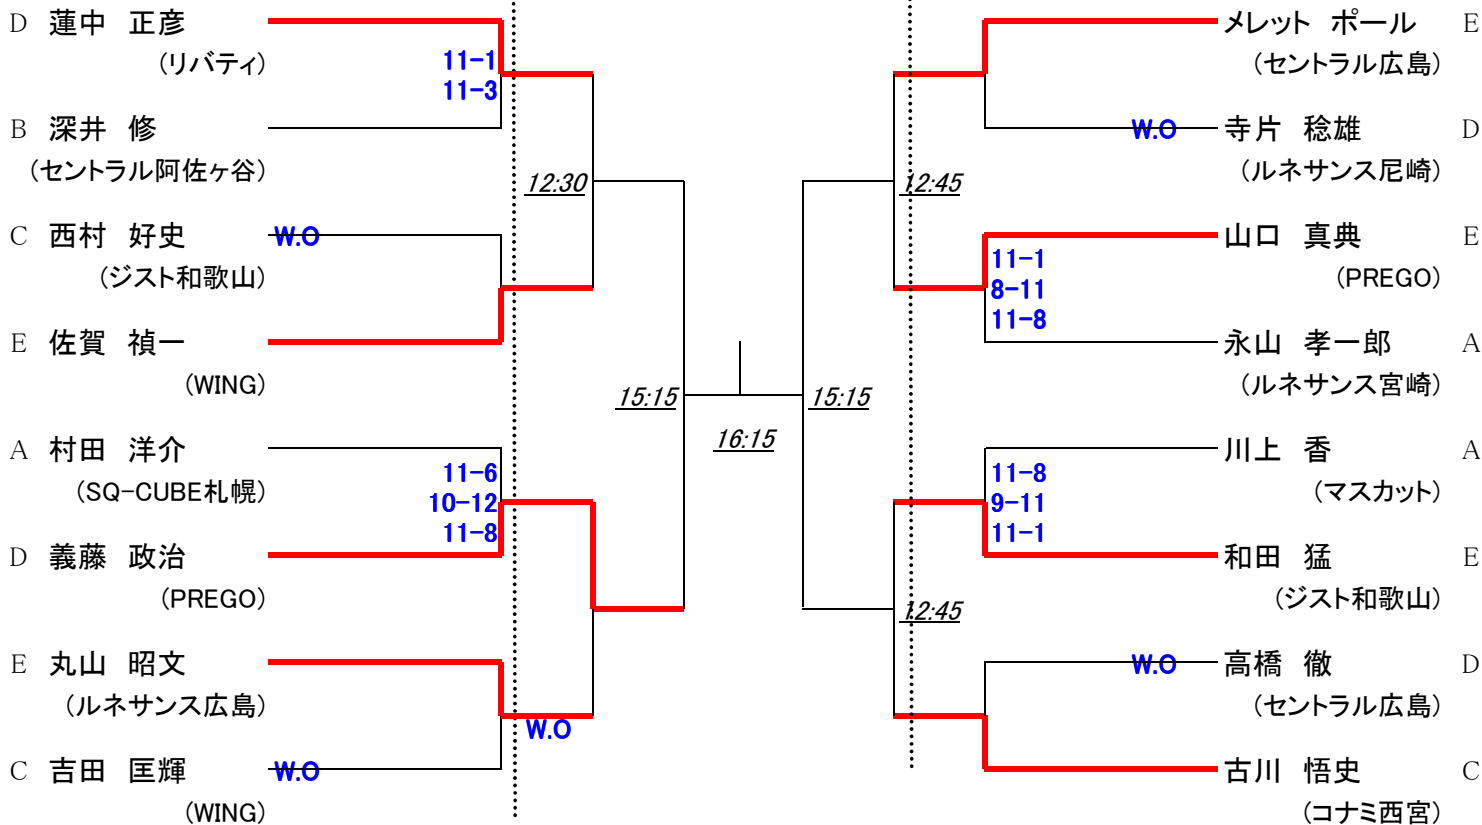

27日(土)

28日(日)

27日(土)

・2011年6月発表のランキング表で作成しています。

第18回 中・四国オープン アンダー23男子 [本戦]

28日(日)

第18回 中・四国オープン アンダー23女子

27日(土)

28日(日)

27日(土)

初戦敗退者でプレート参加希望者は、各自で27日(土)14時までに本部でドロー抽選を行って下さい。

第18回 中・四国オープン マスターズ男子

27日(土)

28日(日)

27日(土)

初戦敗退者でプレート参加希望者は、各自で27日(土)16時までに本部でドロー抽選を行って下さい。

第18回 中・四国オープン マスターズ女子

27日(土)

28日(日)

27日(土)

初戦敗退者でプレート参加希望者は、各自で28日(日)10時までに本部でドロー抽選を行って下さい。

第18回 中・四国オープン 選手権男子プレート

27日(土)

28日(日)

27日(土)

予選敗退者でプレート参加希望者は、2日目27日(土) 9時半に本部後ろへ集合してドロー抽選を行います。

第18回 中・四国オープン マスターズ女子プレート

28日(日)

初戦敗退者でプレート参加希望者は、各自で28日(日)10時までに本部でドロー抽選を行って下さい。

第18回 中・四国オープン U23男子プレート

27日(土)

28日(日)