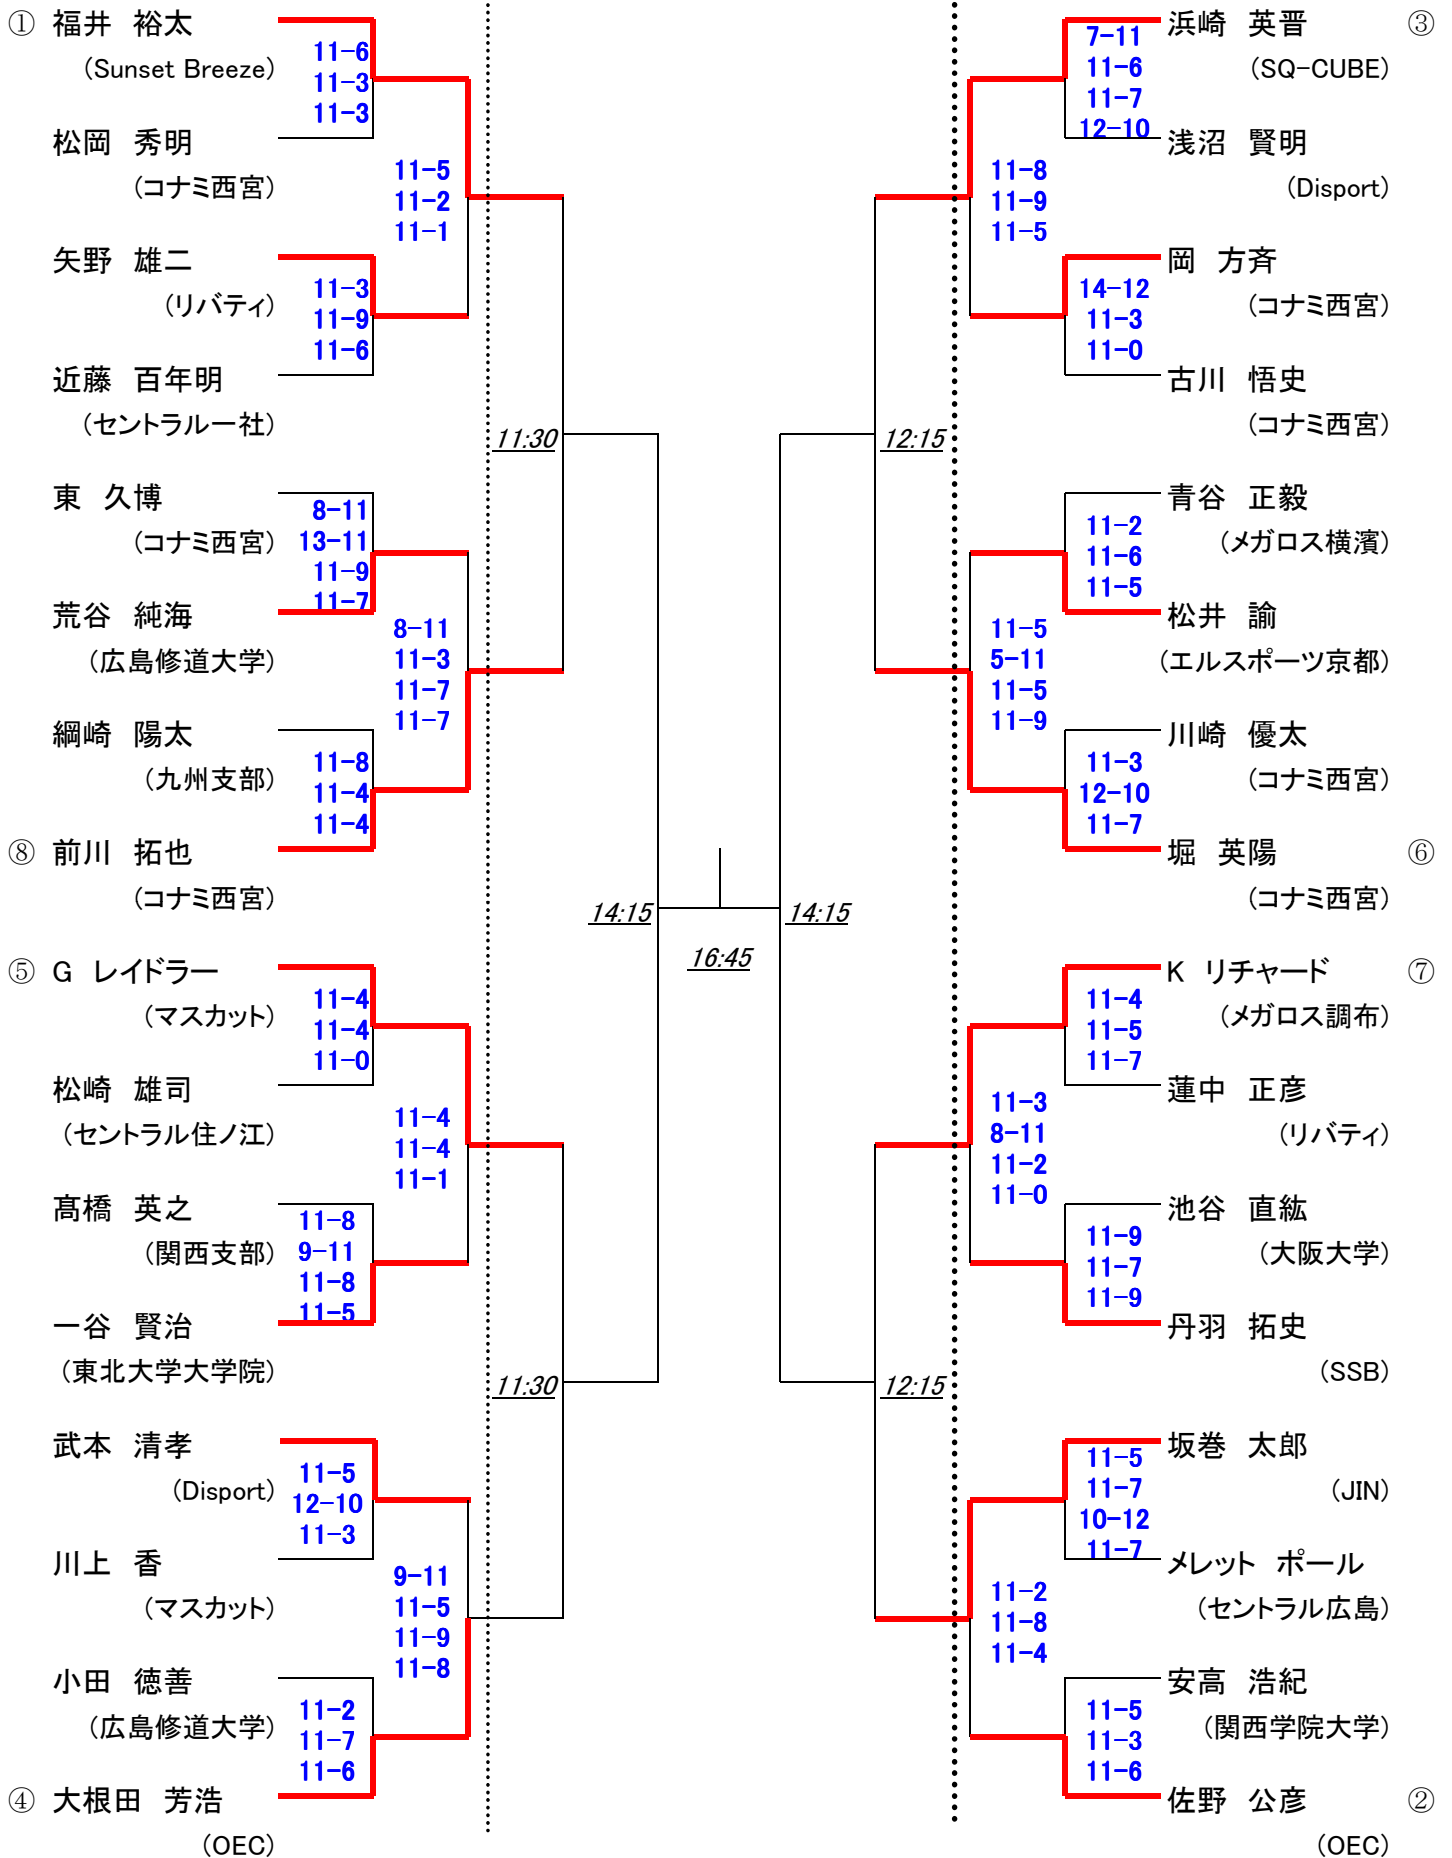

第18回 中・四国オープン

27日(土)

28日(日)

選手権男子 [本戦]

27日(土)

・2011年6月発表のランキング表で作成しています。

第18回 中・四国オープン

選手権女子 [本戦]

27日(土)

28日(日)

27日(土)

・2011年6月発表のランキング表で作成しています。

第18回 中・四国オープン アンダー23男子 [本戦]

28日(日)

第18回 中・四国オープン アンダー23女子

27日(土)

28日(日)

27日(土)

初戦敗退者でプレート参加希望者は、各自で27日(土)14時までに本部でドロー抽選を行って下さい。

第18回 中・四国オープン マスターズ男子

27日(土)

28日(日)

27日(土)

初戦敗退者でプレート参加希望者は、各自で27日(土)16時までに本部でドロー抽選を行って下さい。

第18回 中・四国オープン マスターズ女子

27日(土)

28日(日)

27日(土)

初戦敗退者でプレート参加希望者は、各自で28日(日)10時までに本部でドロー抽選を行って下さい。

第18回 中・四国オープン 選手権男子プレート

27日(土)

28日(日)