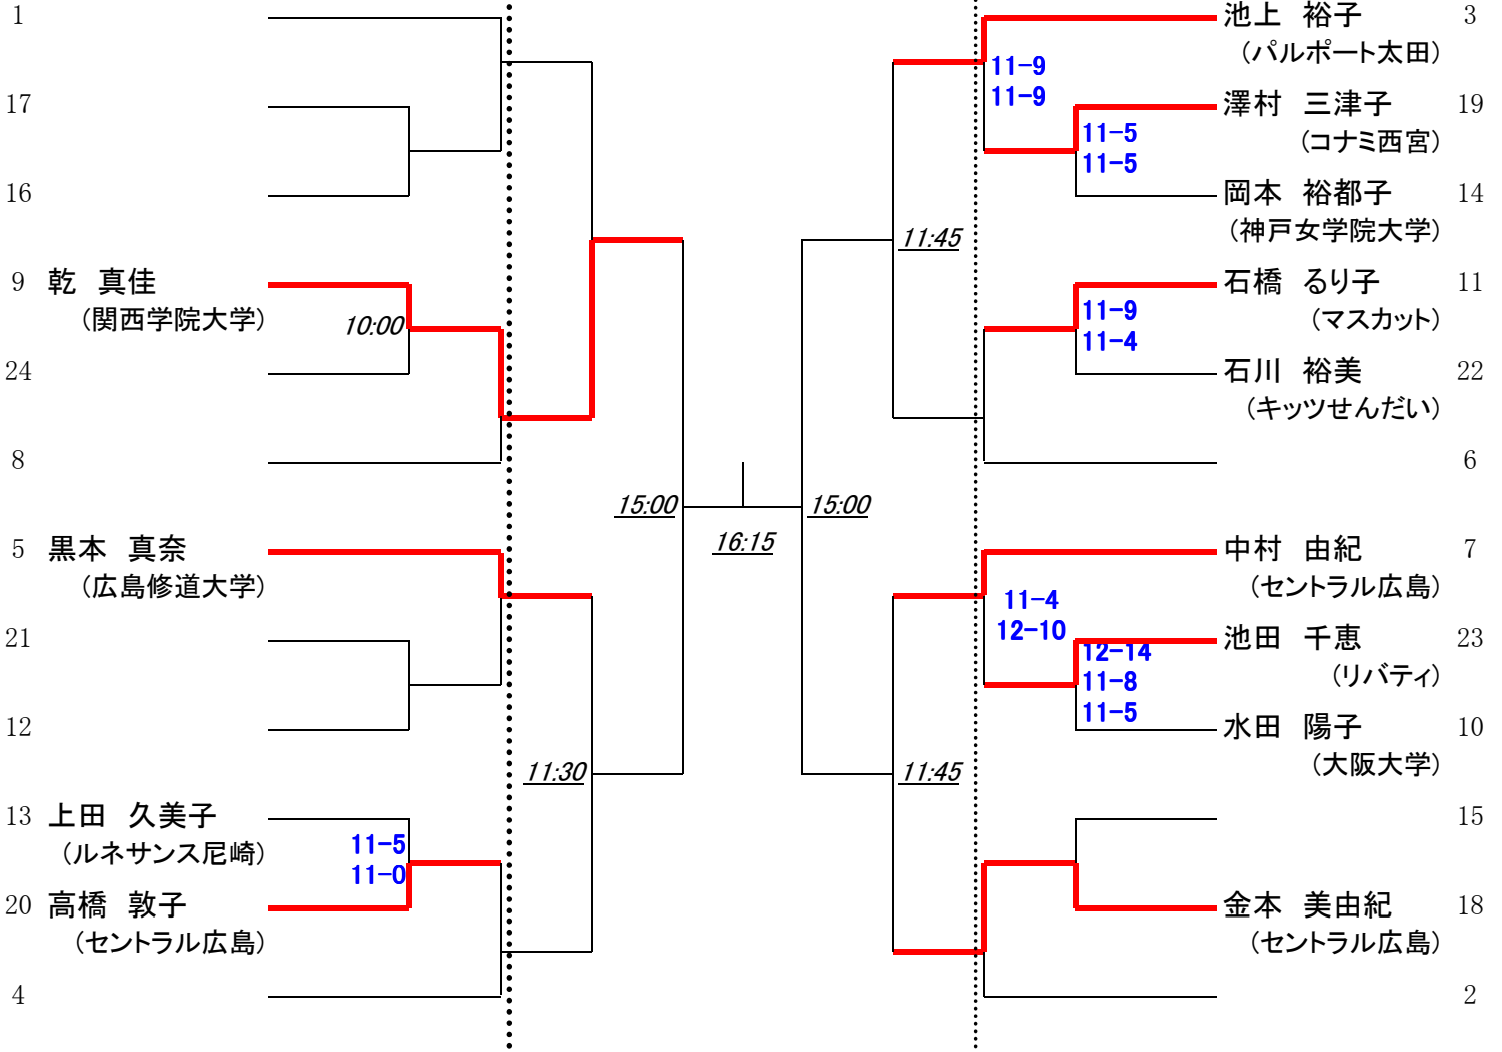

第18回 中・四国オープン マスターズ女子

27日(土)

28日(日)

27日(土)

初戦敗退者でプレート参加希望者は、各自で28日(日)10時までに本部でドロー抽選を行って下さい。

第18回 中・四国オープン 選手権男子プレート

27日(土)

28日(日)

27日(土)

予選敗退者でプレート参加希望者は、2日目27日(土) 9時半に本部後ろへ集合してドロー抽選を行います。

第18回 中・四国オープン マスターズ女子プレート

28日(日)

初戦敗退者でプレート参加希望者は、各自で28日(日)10時までに本部でドロー抽選を行って下さい。

第18回 中・四国オープン U23男子プレート

27日(土)

28日(日)

27日(土)

初戦敗退者でプレート参加希望者は、各自で27日(土)11時までに本部でドロー抽選を行って下さい。

第18回 中・四国オープン U23女子プレート

28日(日)

初戦敗退者でプレート参加希望者は、各自で27日(土)14時までに本部でドロー抽選を行って下さい。

第18回 中・四国オープン 選手権女子プレート

27日(土)

28日(日)

27日(土)

予選敗退者でプレート参加希望者は、2日目27日(土) 9時に本部後ろへ集合してドロー抽選を行います。

第18回 中・四国オープン マスターズ男子プレート

27日(土)

28日(日)

27日(土)

初戦敗退者でプレート参加希望者は、各自で27日(土)16時までに本部でドロー抽選を行って下さい。