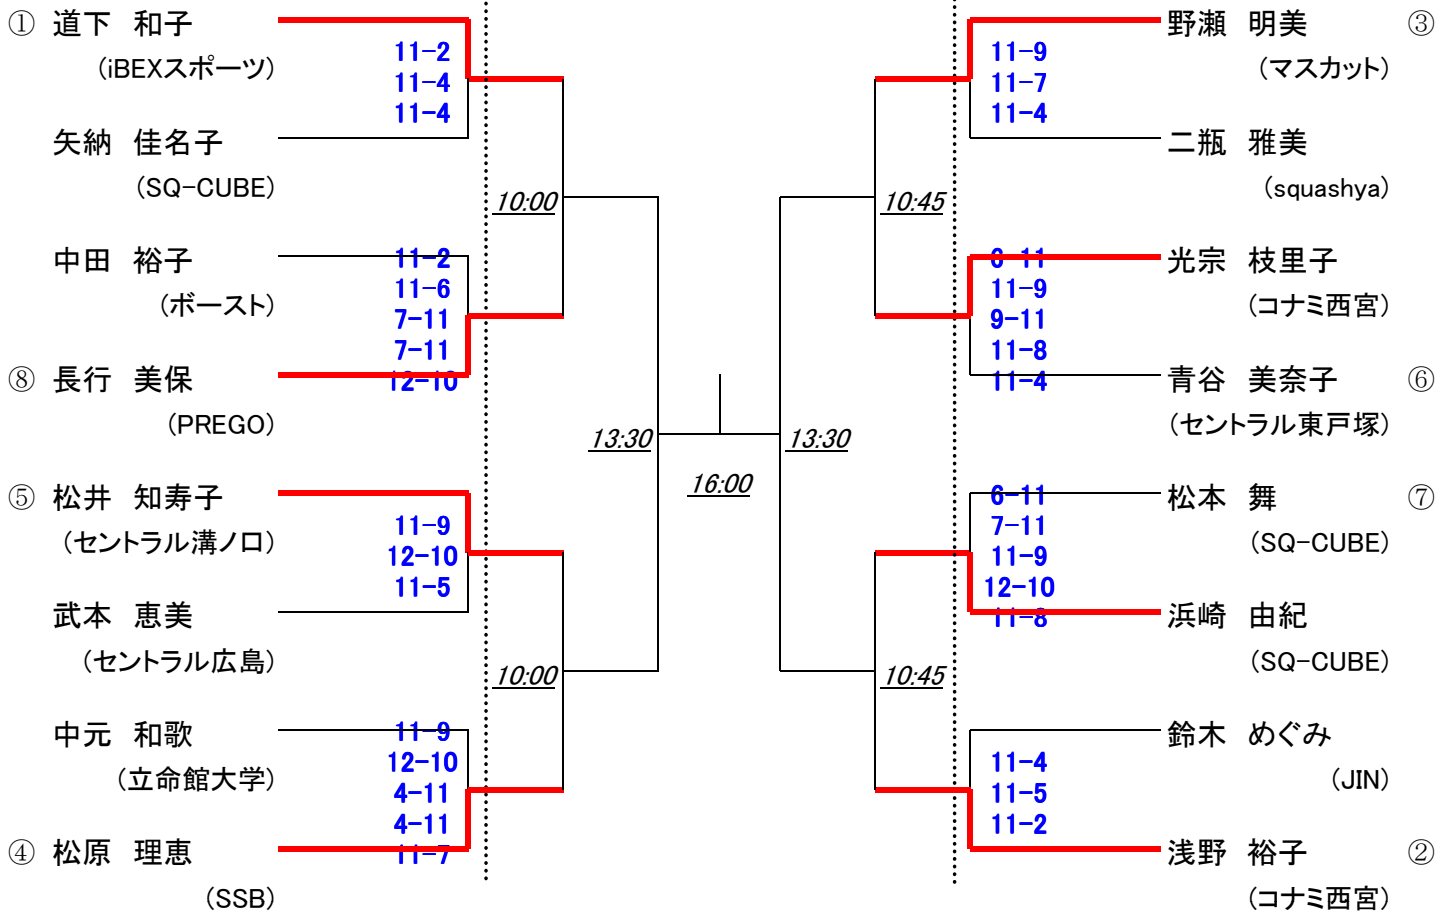

第18回 中・四国オープン

27日(土)

28日(日)

選手権男子 [本戦]

27日(土)

・2011年6月発表のランキング表で作成しています。

第18回 中・四国オープン

選手権女子 [本戦]

27日(土)

28日(日)

27日(土)

・2011年6月発表のランキング表で作成しています。

第18回 中・四国オープン アンダー23男子 [本戦]

28日(日)

第18回 中・四国オープン アンダー23女子

27日(土)