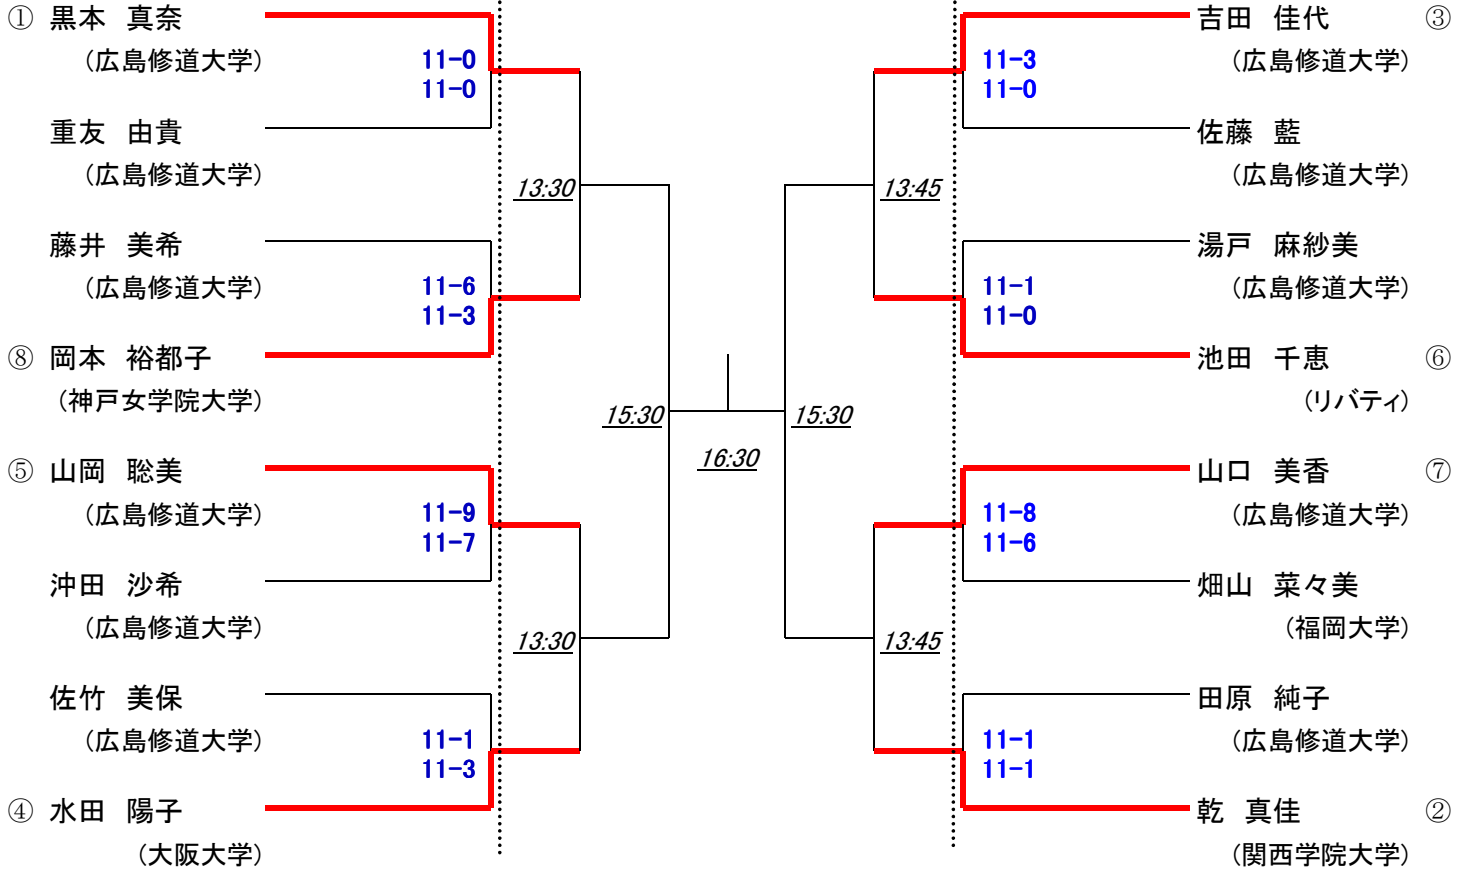

第18回 中・四国オープン

27日(土)

28日(日)

選手権男子 [本戦]

27日(土)

・2011年6月発表のランキング表で作成しています。

第18回 中・四国オープン

選手権女子 [本戦]

27日(土)

28日(日)

27日(土)

・2011年6月発表のランキング表で作成しています。

第18回 中・四国オープン アンダー23男子 [本戦]

28日(日)

第18回 中・四国オープン アンダー23女子

27日(土)

28日(日)

27日(土)

初戦敗退者でプレート参加希望者は、各自で27日(土)14時までに本部でドロー抽選を行って下さい。

第18回 中・四国オープン マスターズ男子

27日(土)

28日(日)

27日(土)

初戦敗退者でプレート参加希望者は、各自で27日(土)16時までに本部でドロー抽選を行って下さい。

第18回 中・四国オープン マスターズ女子

27日(土)

28日(日)

27日(土)

初戦敗退者でプレート参加希望者は、各自で28日(日)10時までに本部でドロー抽選を行って下さい。

第18回 中・四国オープン 選手権男子プレート

27日(土)

28日(日)