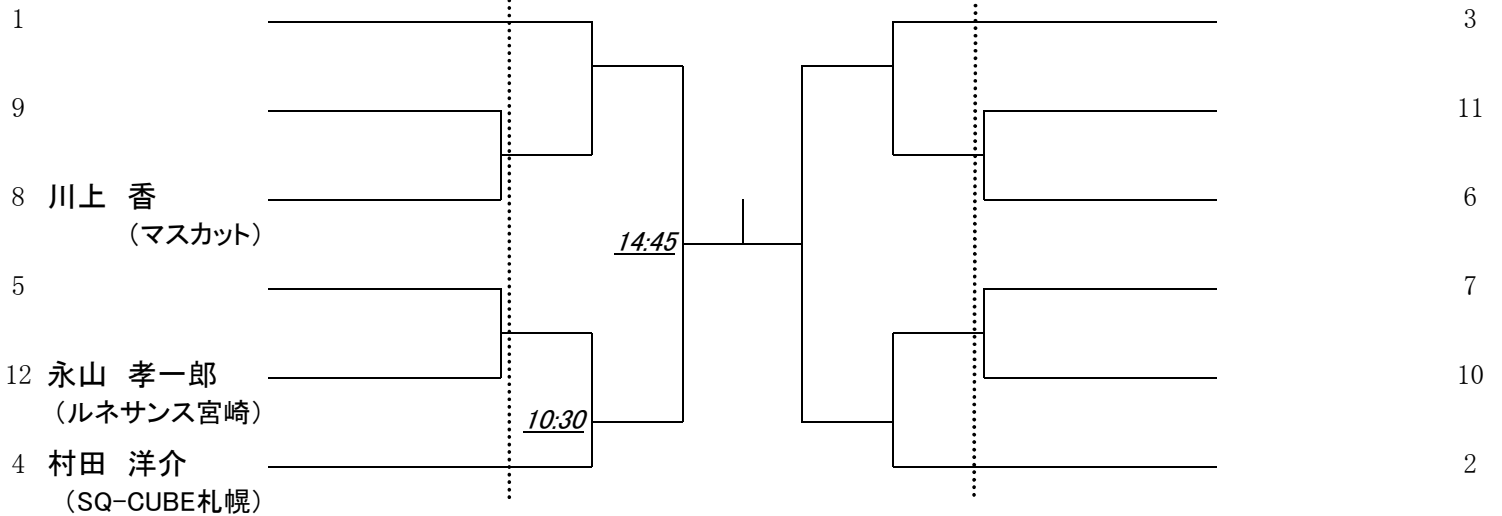

27日(土)

予選敗退者でプレート参加希望者は、2日目27日(土) 9時に本部後ろへ集合してドロー抽選を行います。

第18回 中・四国オープン マスターズ男子プレート

27日(土)

28日(日)

27日(土)

初戦敗退者でプレート参加希望者は、各自で27日(土)16時までに本部でドロー抽選を行って下さい。