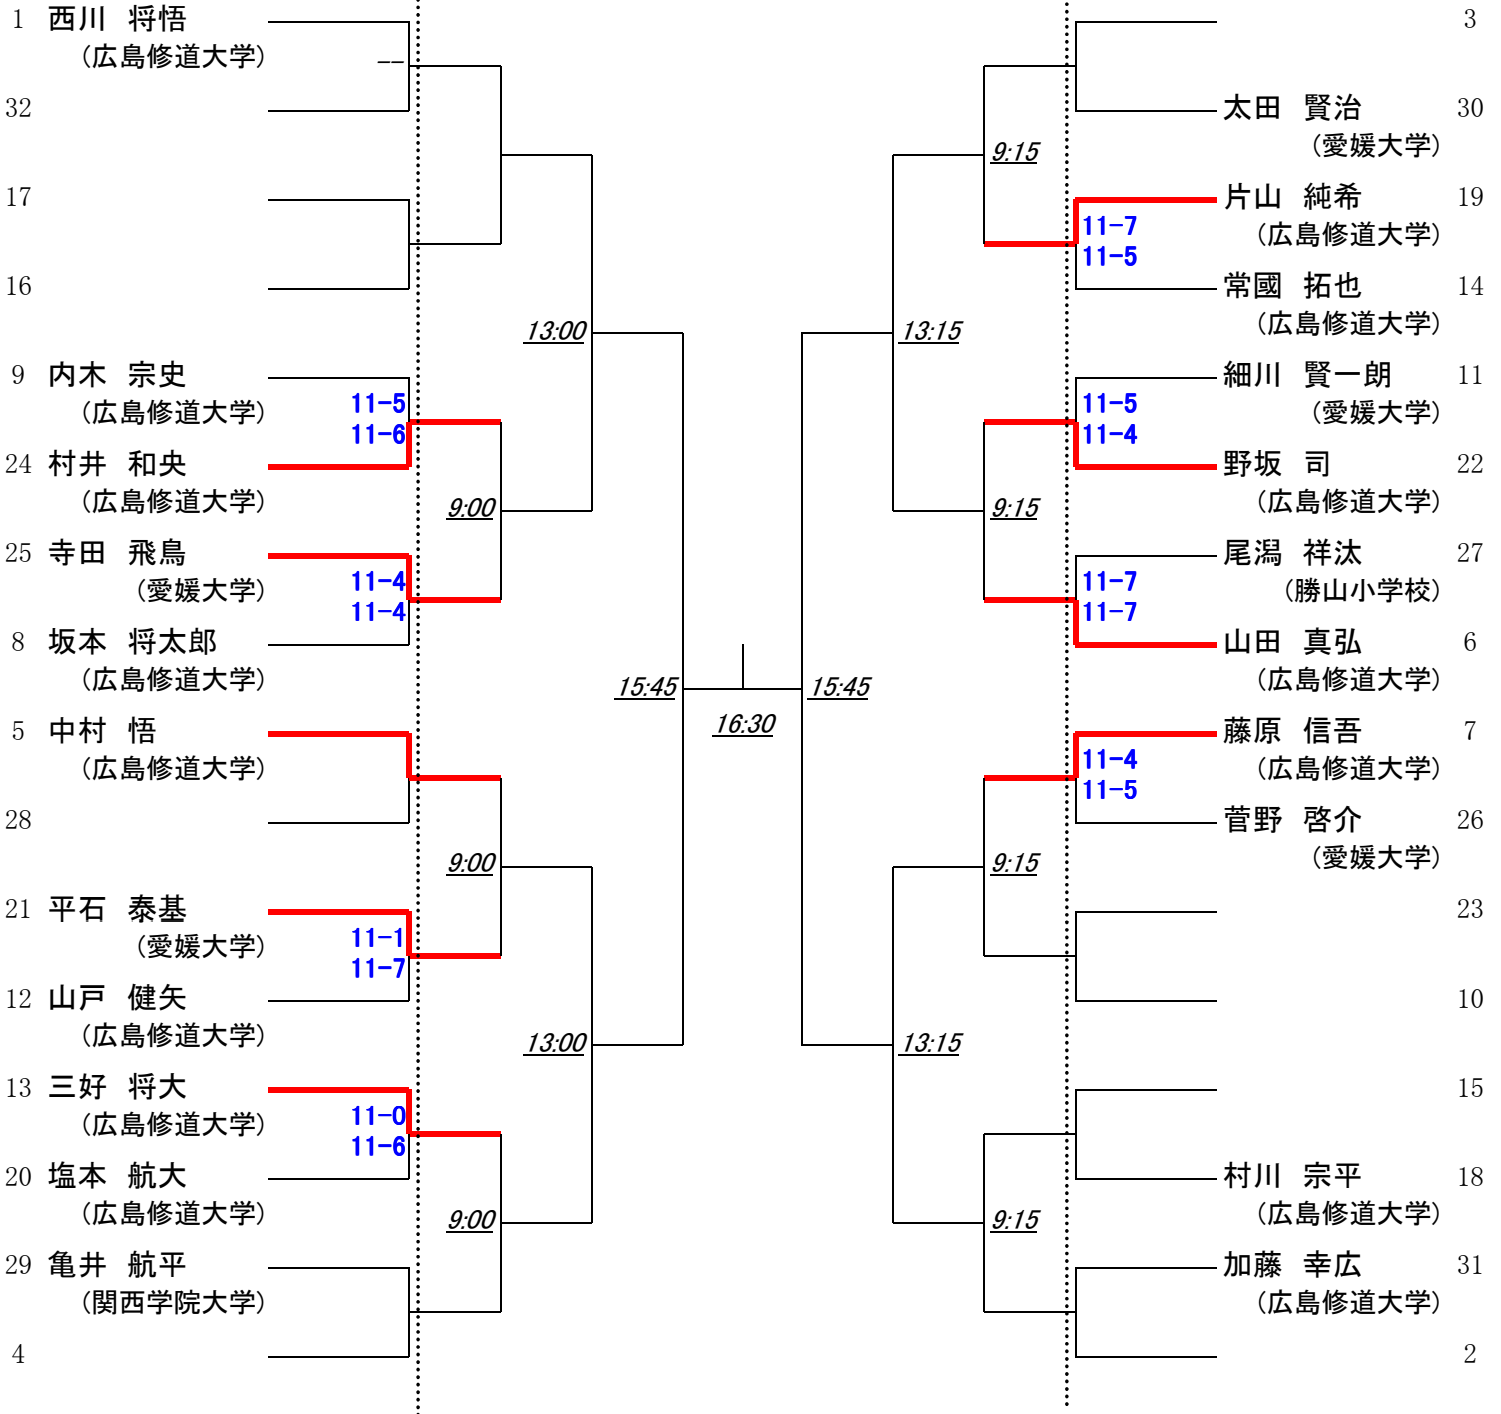

28日(日)

27日(土)

初戦敗退者でプレート参加希望者は、各自で27日(土)14時までに本部でドロー抽選を行って下さい。

第18回 中・四国オープン マスターズ男子

27日(土)

28日(日)

27日(土)

初戦敗退者でプレート参加希望者は、各自で27日(土)16時までに本部でドロー抽選を行って下さい。

第18回 中・四国オープン マスターズ女子

27日(土)

28日(日)

27日(土)

初戦敗退者でプレート参加希望者は、各自で28日(日)10時までに本部でドロー抽選を行って下さい。

第18回 中・四国オープン 選手権男子プレート

27日(土)

28日(日)

27日(土)

予選敗退者でプレート参加希望者は、2日目27日(土) 9時半に本部後ろへ集合してドロー抽選を行います。

第18回 中・四国オープン マスターズ女子プレート

28日(日)

初戦敗退者でプレート参加希望者は、各自で28日(日)10時までに本部でドロー抽選を行って下さい。

第18回 中・四国オープン U23男子プレート

27日(土)

28日(日)

27日(土)

初戦敗退者でプレート参加希望者は、各自で27日(土)11時までに本部でドロー抽選を行って下さい。

第18回 中・四国オープン U23女子プレート

28日(日)

初戦敗退者でプレート参加希望者は、各自で27日(土)14時までに本部でドロー抽選を行って下さい。

第18回 中・四国オープン 選手権女子プレート

27日(土)

28日(日)