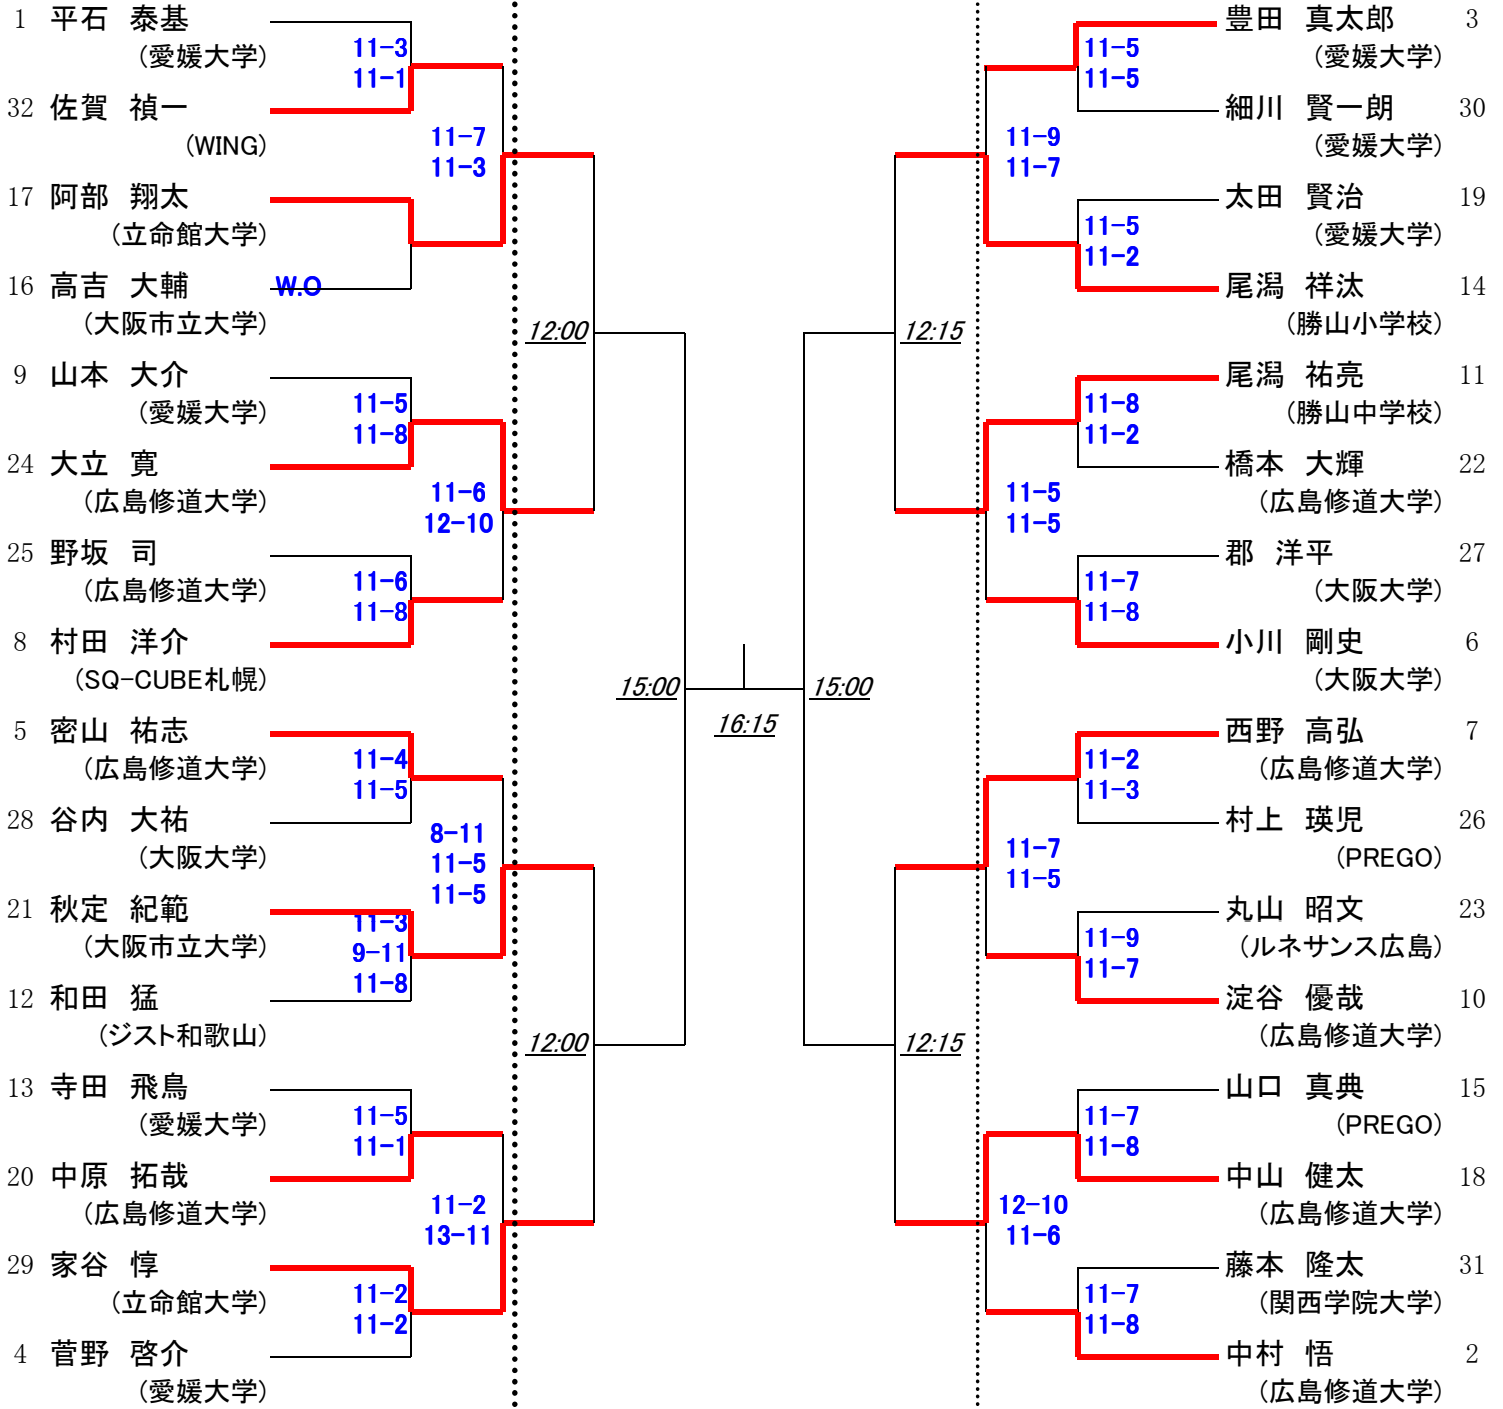

28日(日)

27日(土)

初戦敗退者でプレート参加希望者は、各自で27日(土)14時までに本部でドロー抽選を行って下さい。

第18回 中・四国オープン マスターズ男子

27日(土)

28日(日)

27日(土)

初戦敗退者でプレート参加希望者は、各自で27日(土)16時までに本部でドロー抽選を行って下さい。

第18回 中・四国オープン マスターズ女子

27日(土)

28日(日)

27日(土)

初戦敗退者でプレート参加希望者は、各自で28日(日)10時までに本部でドロー抽選を行って下さい。

第18回 中・四国オープン 選手権男子プレート

27日(土)

28日(日)

27日(土)

予選敗退者でプレート参加希望者は、2日目27日(土) 9時半に本部後ろへ集合してドロー抽選を行います。

第18回 中・四国オープン マスターズ女子プレート

28日(日)

初戦敗退者でプレート参加希望者は、各自で28日(日)10時までに本部でドロー抽選を行って下さい。

第18回 中・四国オープン U23男子プレート

27日(土)

28日(日)