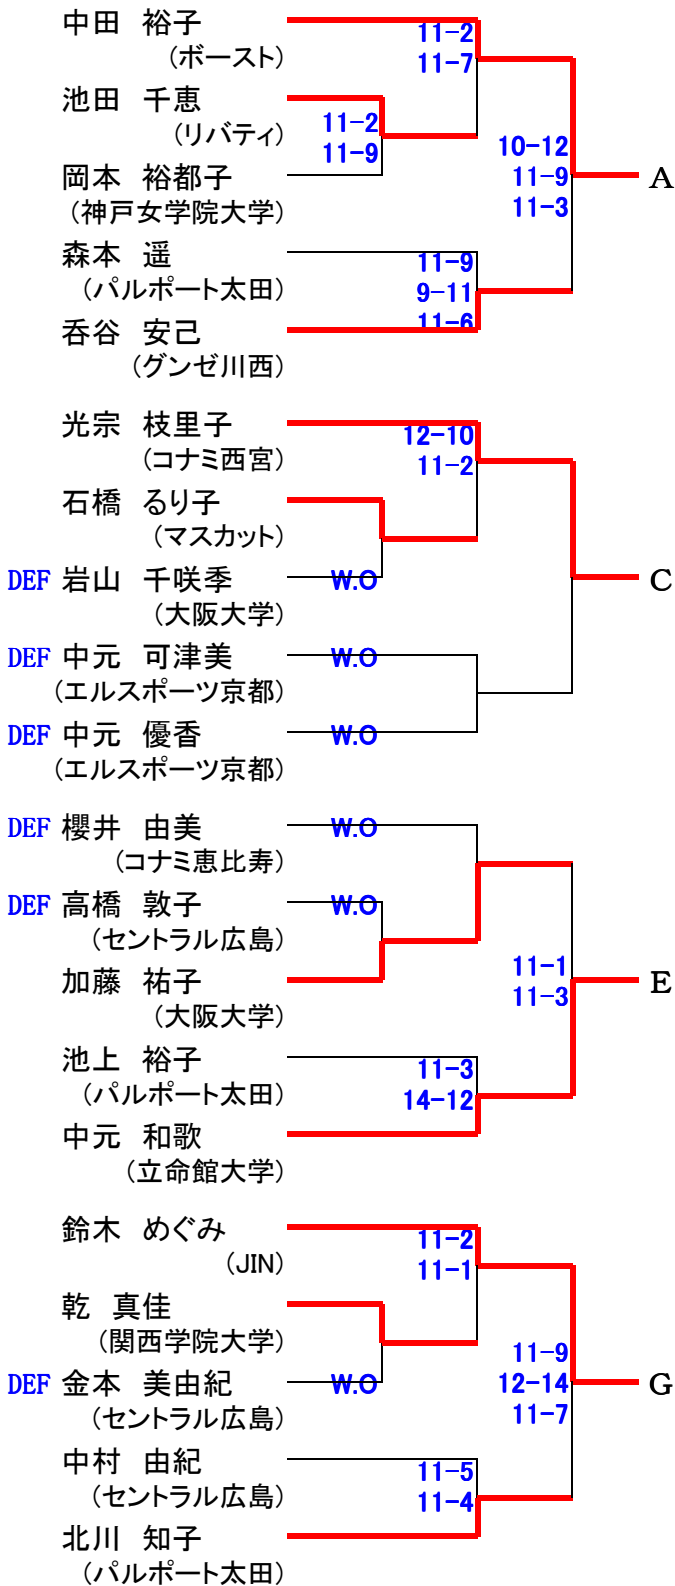

第18回 中・四国オープン

26日(金)

選手権女子 [予選]

26日(金)

予選敗退者でプレート参加希望者は、2日目27日(土) 9時に本部後ろへ集合してドロー抽選を行います。