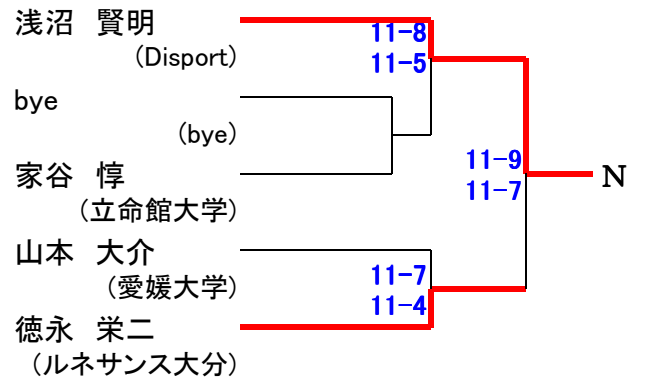

第18回 中・四国オープン

26日(金)

選手権男子 [予選]

26日(金)

予選敗退者でプレート参加希望者は、2日目27日(土) 9時半に本部後ろへ集合してドロー抽選を行います。