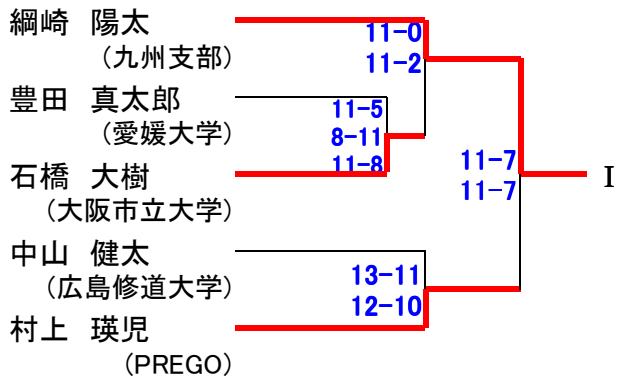

第18回 中・四国オープン

26日(金)

選手権男子 [予選]

26日(金)

予選敗退者でプレート参加希望者は、2日目27日(土) 9時半に本部後ろへ集合してドロー抽選を行います。