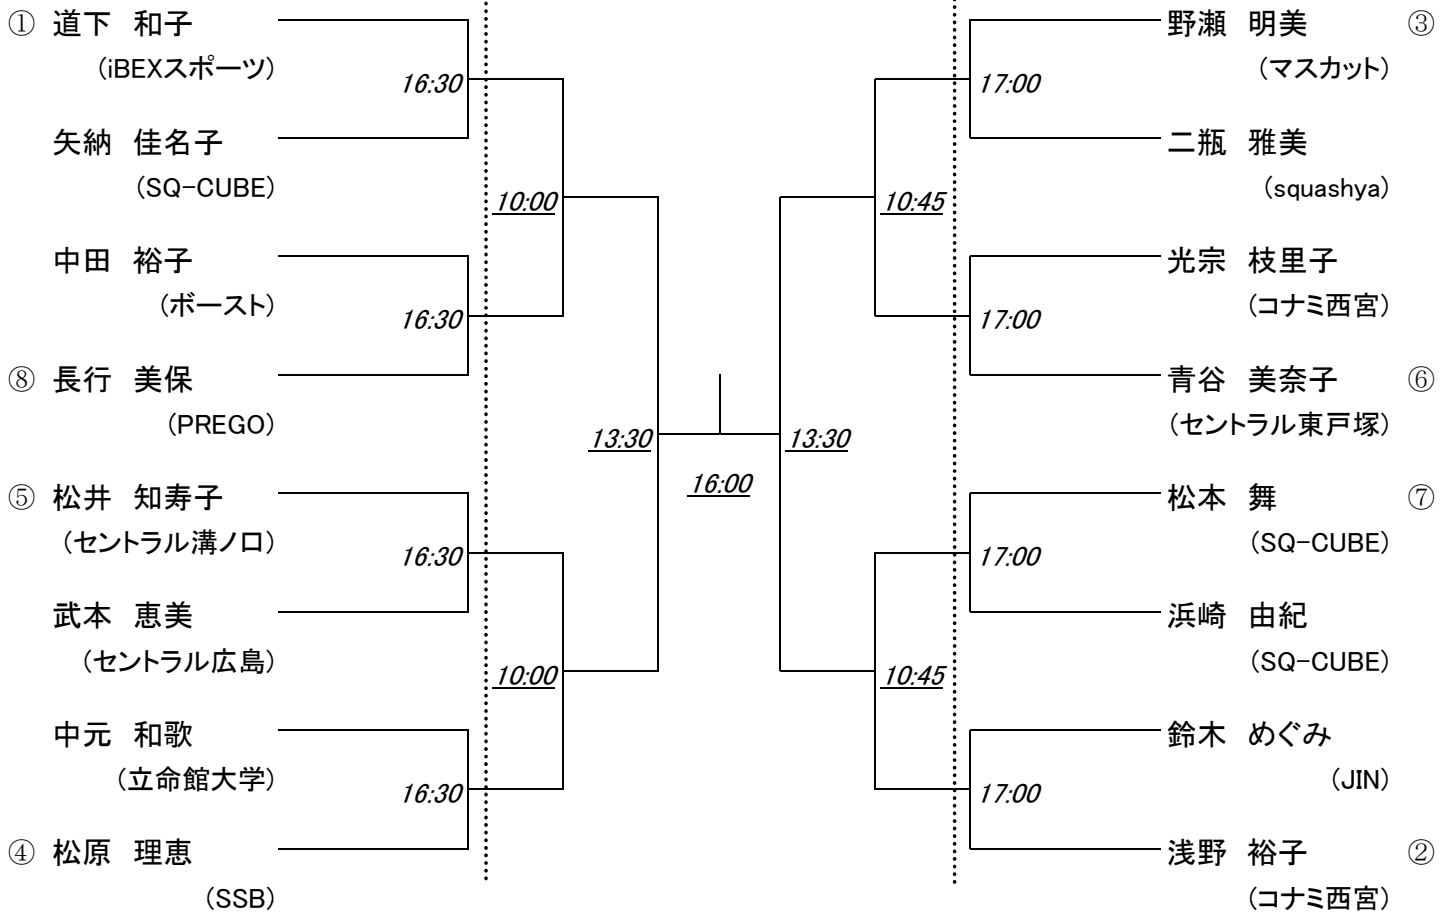

第18回 中・四国オープン

選手権女子 [本戦]

27日(土)

28日(日)

27日(土)

・2011年6月発表のランキング表で作成しています。