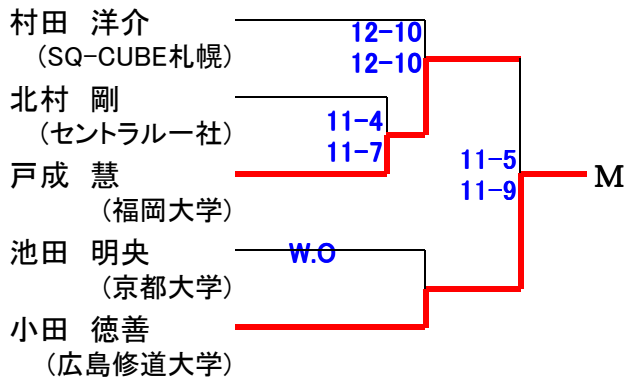

第18回 中・四国オープン

26日(金)

選手権男子 [予選]

26日(金)

予選敗退者でプレート参加希望者は、2日目27日(土) 9時半に本部後ろへ集合してドロー抽選を行います。