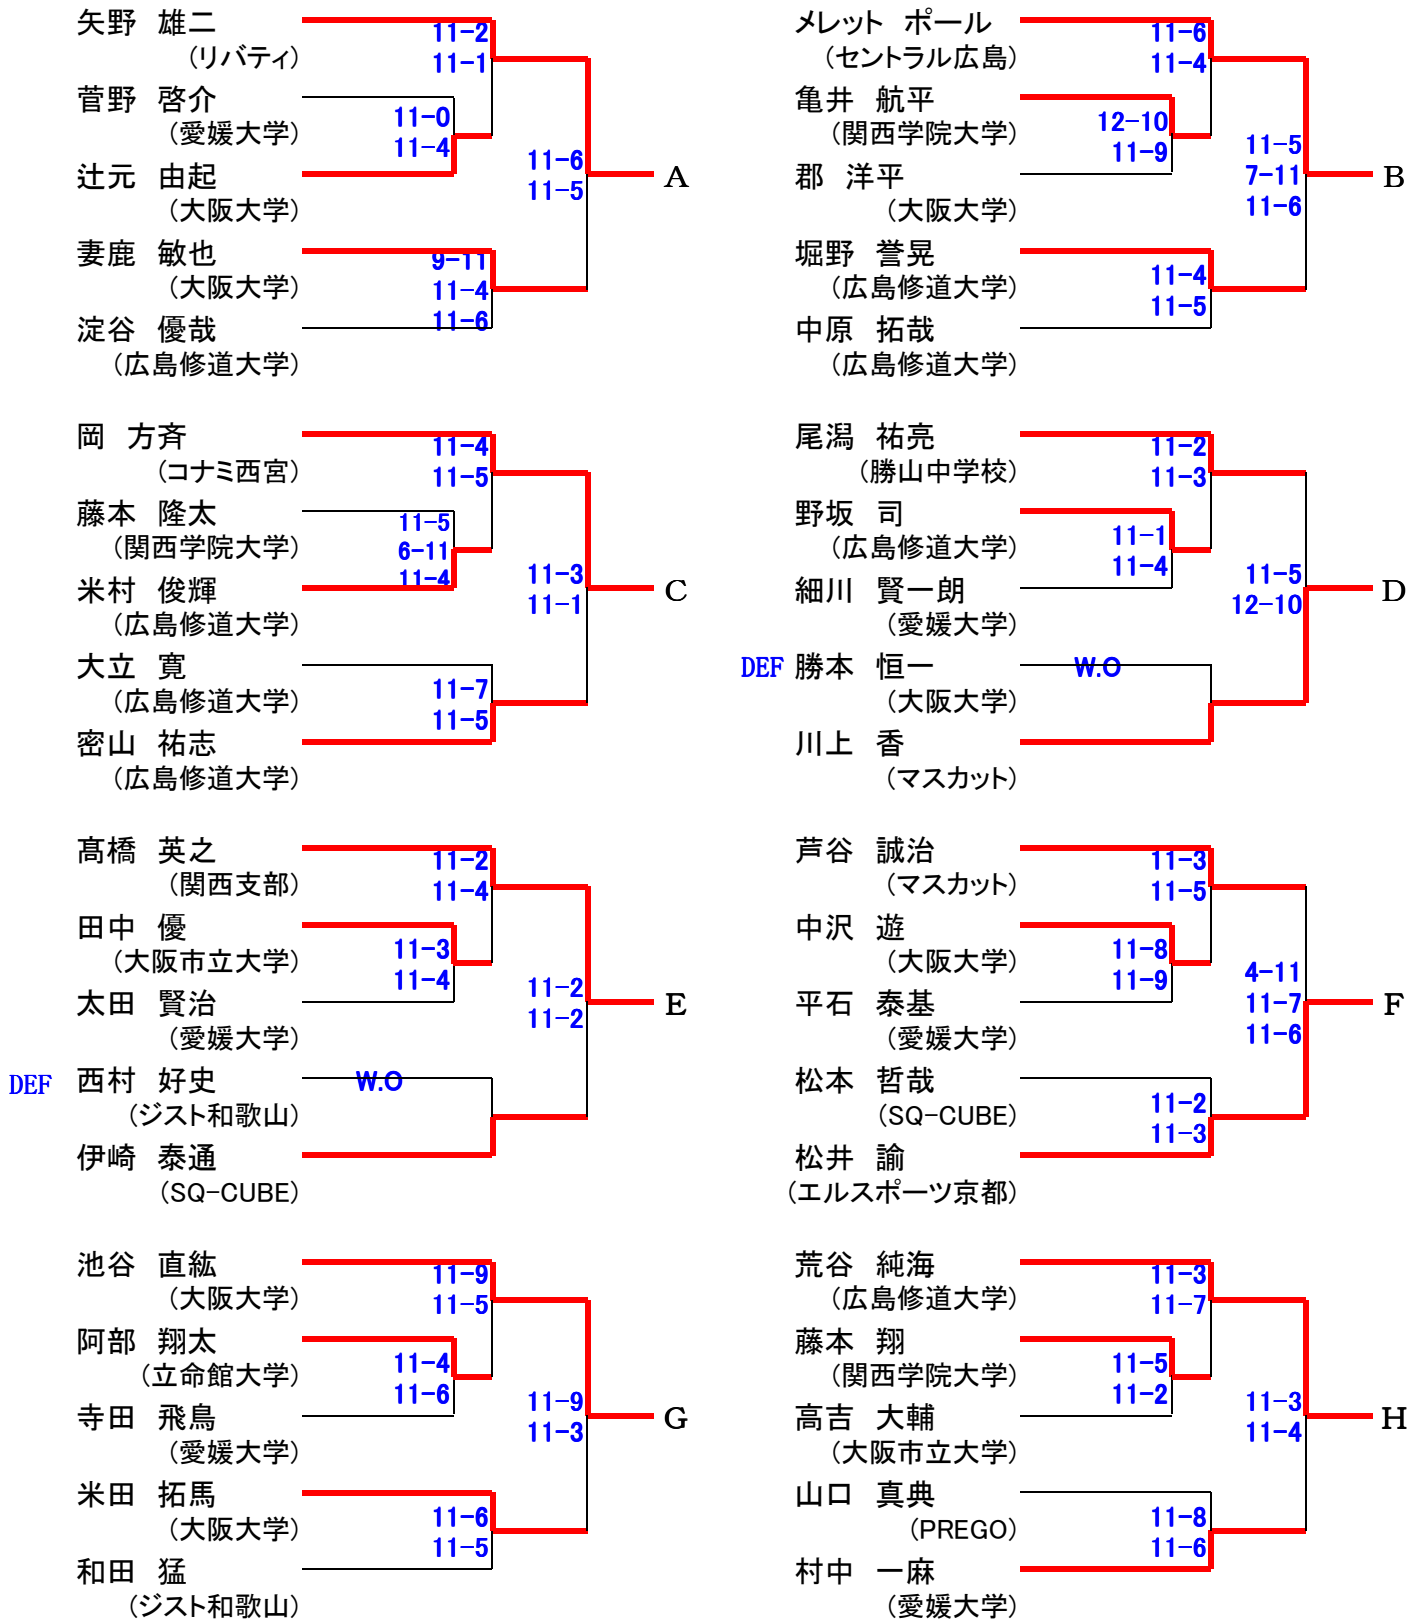

第18回 中・四国オープン

26日(金)

選手権男子 [予選]

26日(金)

予選敗退者でプレート参加希望者は、2日目27日(土) 9時半に本部後ろへ集合してドロー抽選を行います。