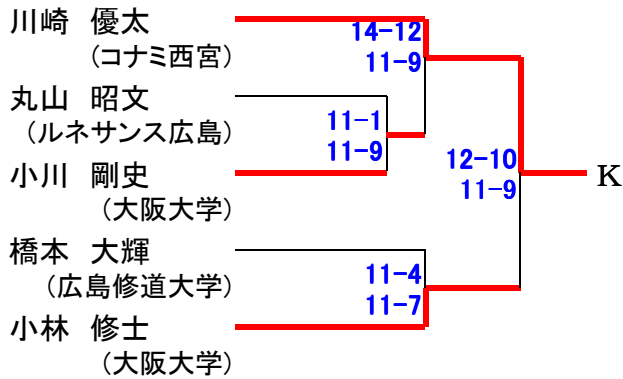

第18回 中・四国オープン

26日(金)

選手権男子 [予選]

26日(金)

予選敗退者でプレート参加希望者は、2日目27日(土) 9時半に本部後ろへ集合してドロー抽選を行います。