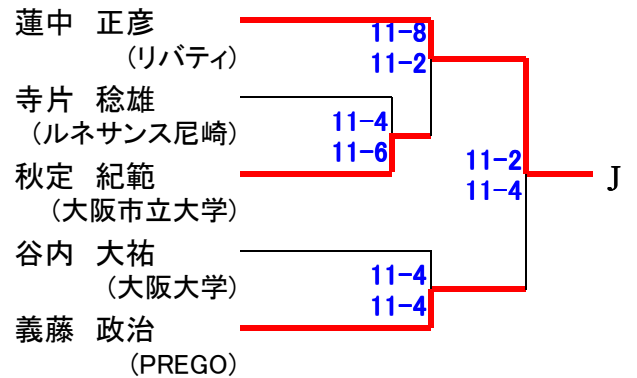

第18回 中・四国オープン

26日(金)

選手権男子 [予選]

26日(金)

予選敗退者でプレート参加希望者は、2日目27日(土) 9時半に本部後ろへ集合してドロー抽選を行います。