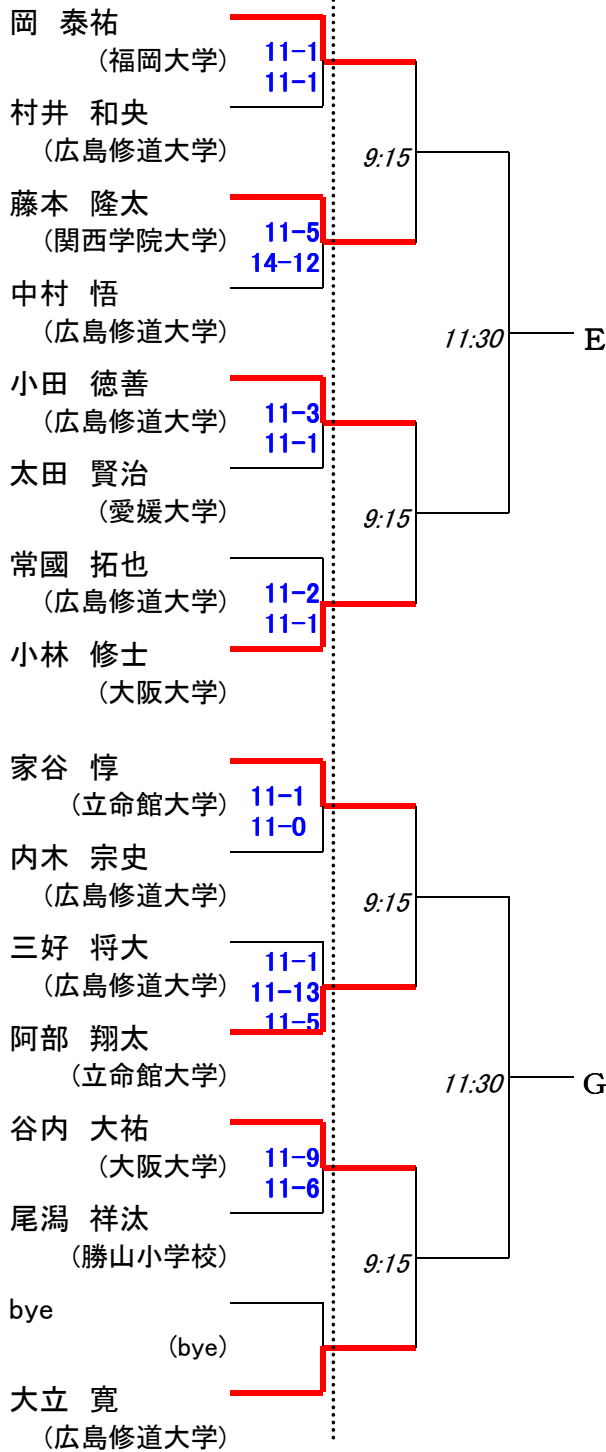

# 選手権男子 [予選]

26日(金)

予選敗退者でプレート参加希望者は、2日目27日(土) 9時半に本部後ろへ集合してドロー抽選を行います。

# 選手権女子 [予選]

26日(金)

予選敗退者でプレート参加希望者は、2日目27日(土) 9時に本部後ろへ集合してドロー抽選を行います。

# アンダー23男子 [予選]

26日(金)

27日(土)

初戦敗退者でプレート参加希望者は、各自で27日(土)11時までに本部でドロー抽選を行って下さい。