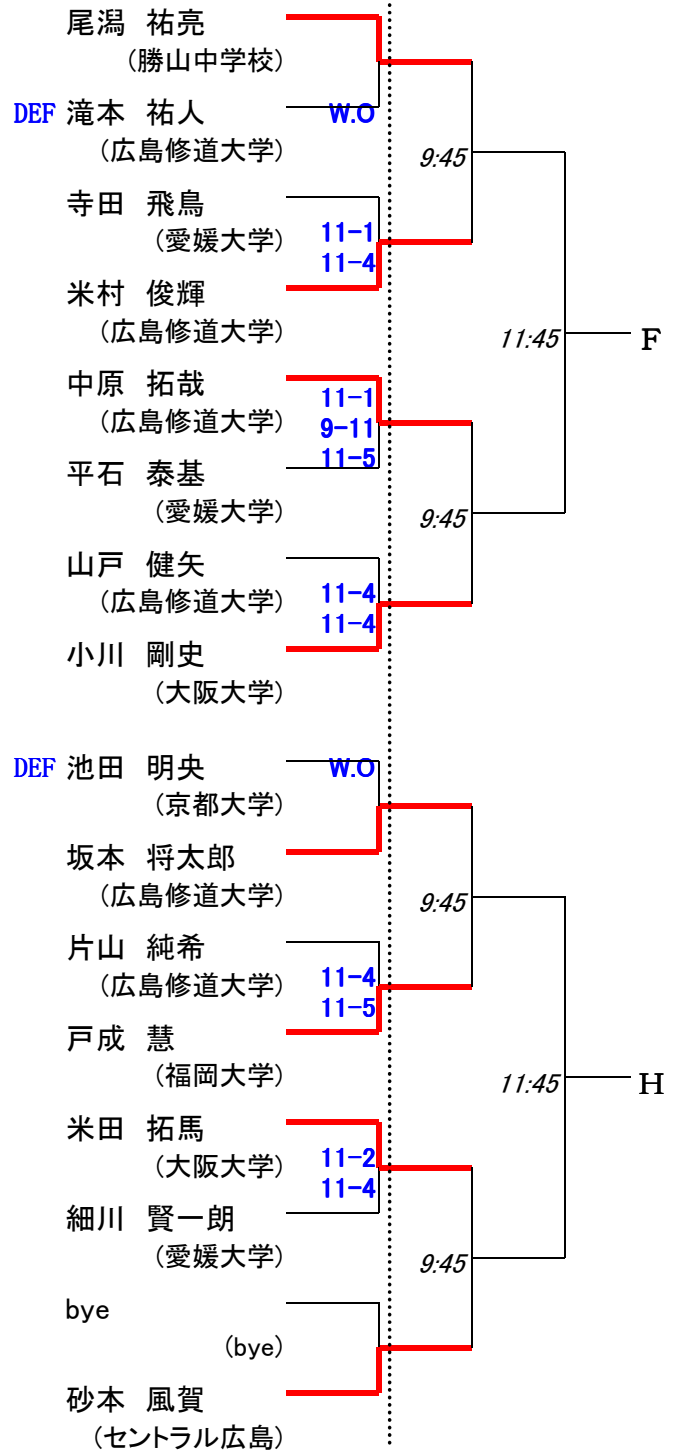

# 選手権女子 [予選]

26日(金)

予選敗退者でプレート参加希望者は、2日目27日(土) 9時に本部後ろへ集合してドロー抽選を行います。

# アンダー23男子 [予選]

26日(金)

27日(土)

初戦敗退者でプレート参加希望者は、各自で27日(土)11時までに本部でドロー抽選を行って下さい。

# 第18回 中・四国オープン

26日(金)

27日(土)