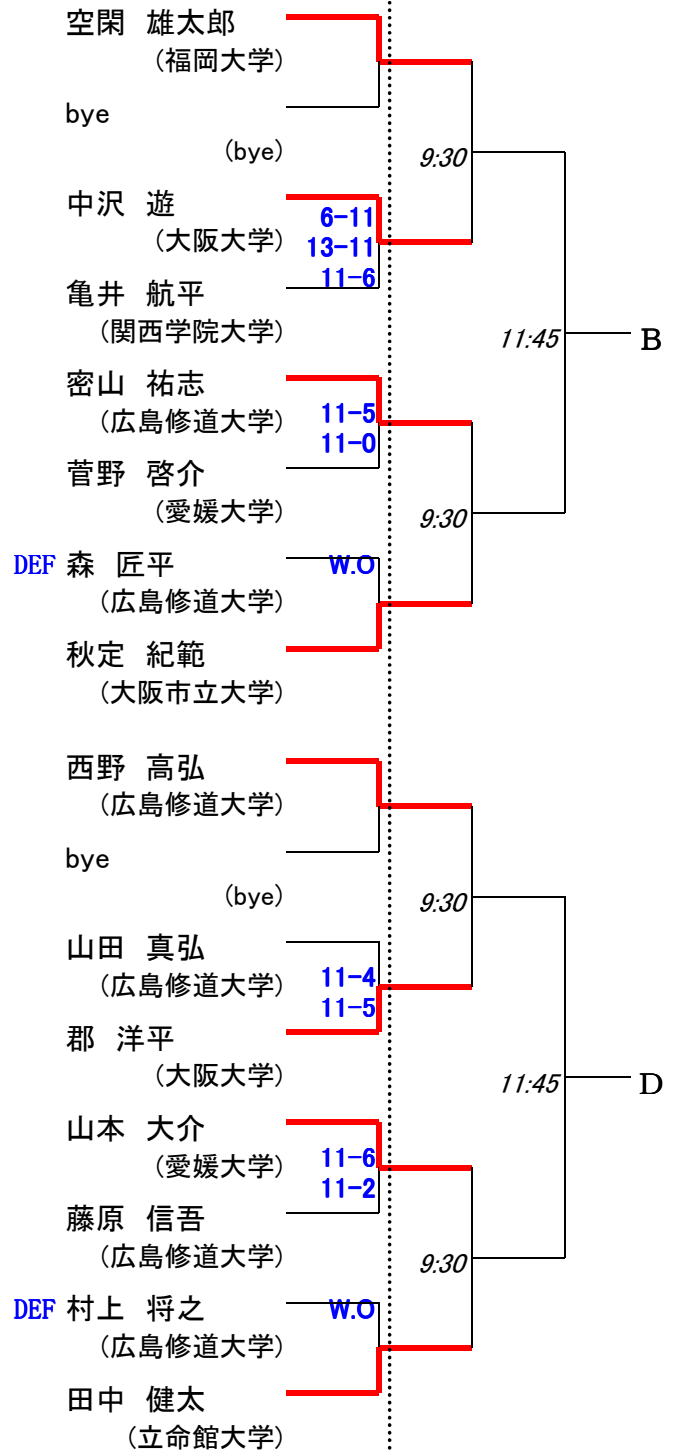

# 選手権男子 [予選]

26日(金)

予選敗退者でプレート参加希望者は、2日目27日(土) 9時半に本部後ろへ集合してドロー抽選を行います。

# 選手権女子 [予選]

26日(金)

予選敗退者でプレート参加希望者は、2日目27日(土) 9時に本部後ろへ集合してドロー抽選を行います。

# 第18回 中・四国オープン

26日(金)

27日(土)

# アンダー23男子 [予選]

26日(金)

27日(土)

初戦敗退者でプレート参加希望者は、各自で27日(土)11時までに本部でドロー抽選を行って下さい。