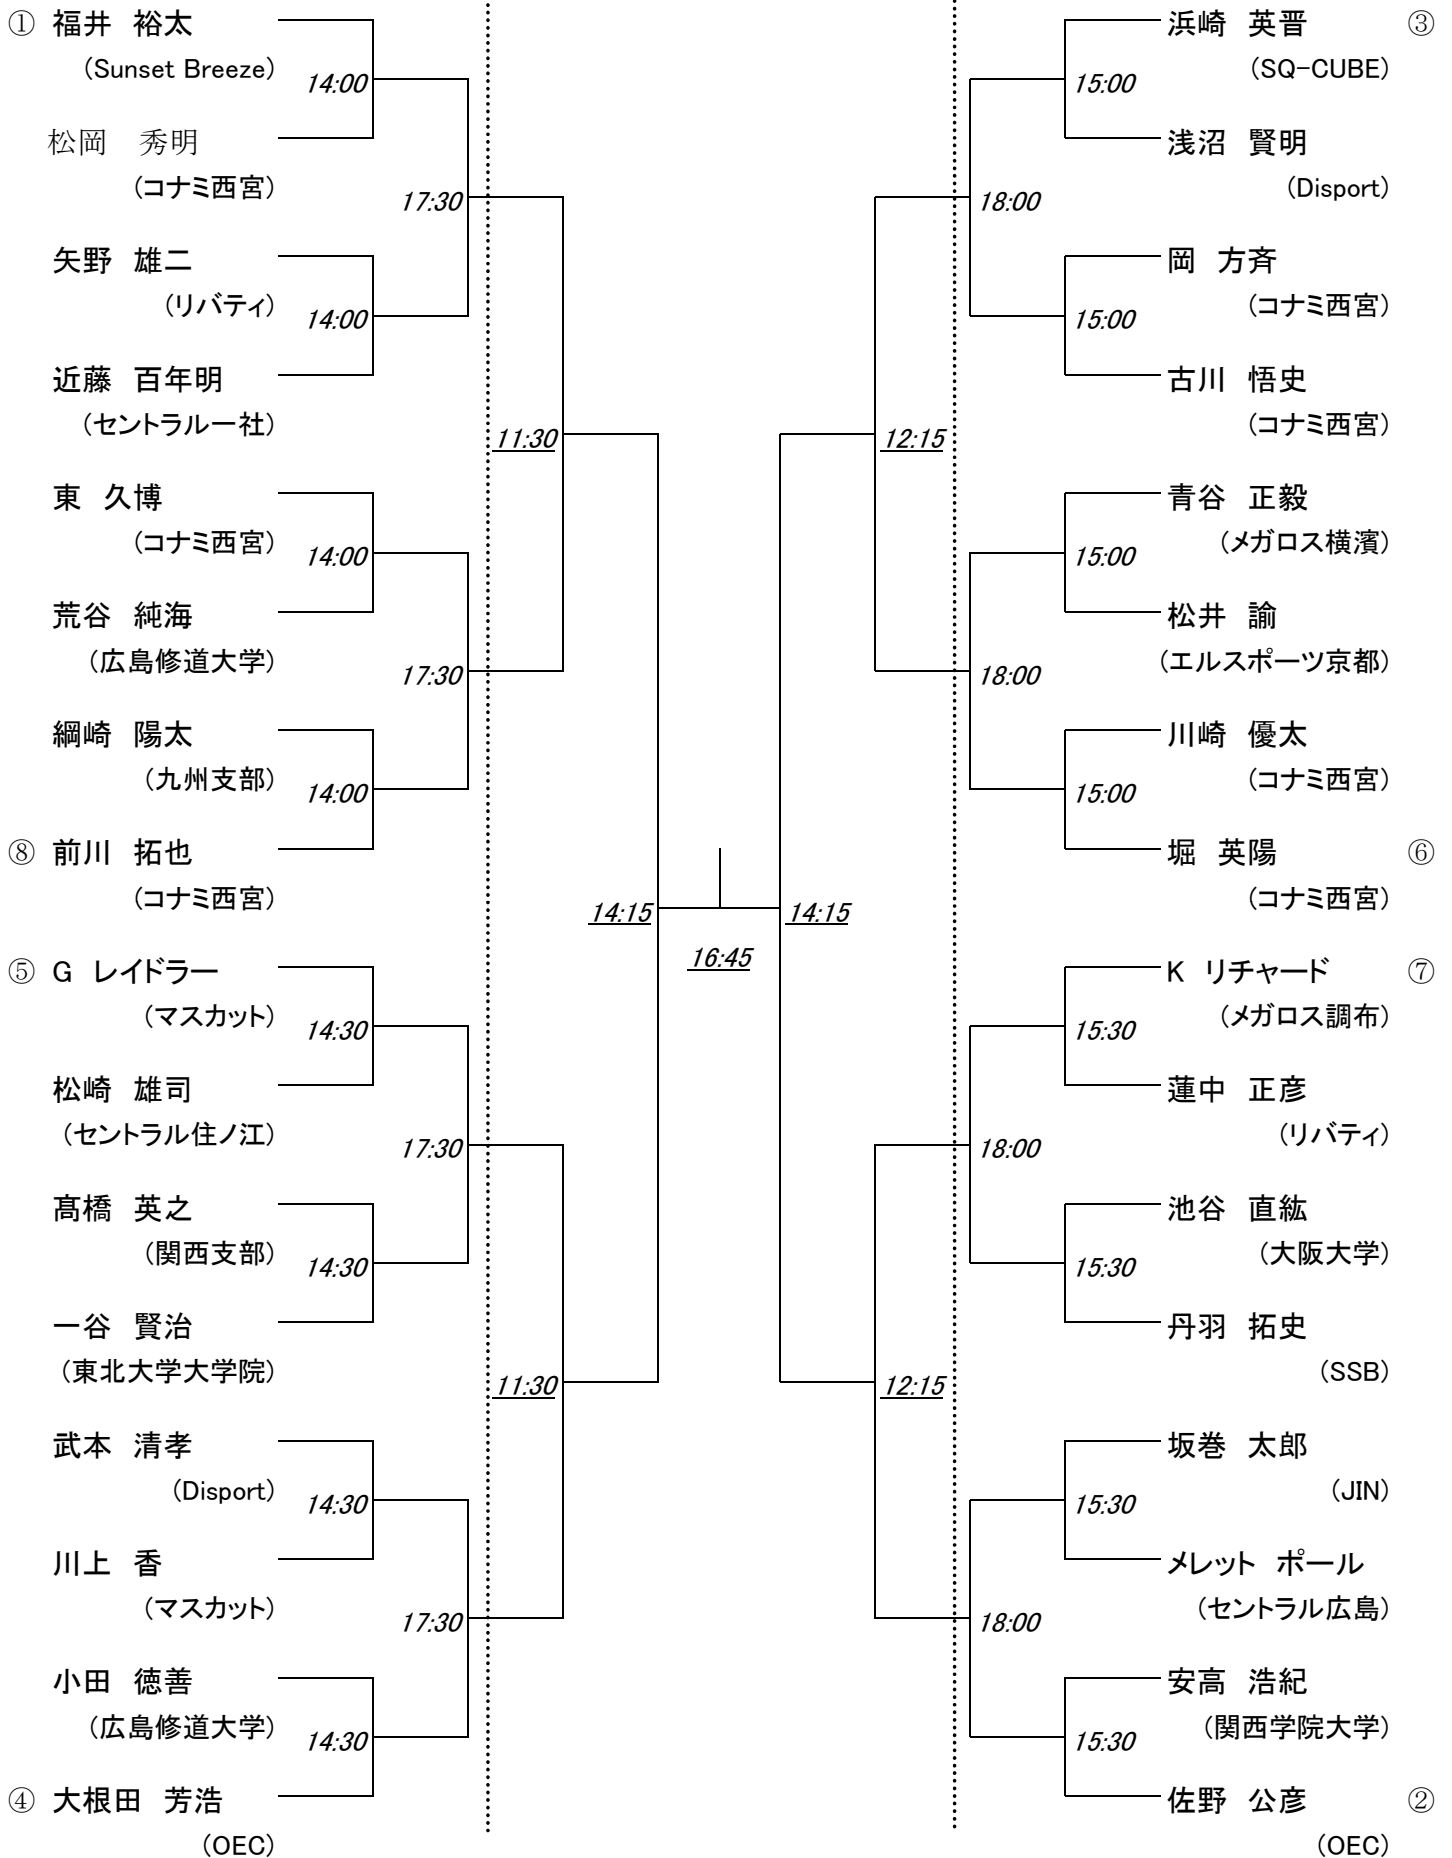

# 第18回 中・四国オープン

27日(土)

28日(日)

# 選手権男子 [本戦]

27日(土)

・2011年6月発表のランキング表で作成しています。