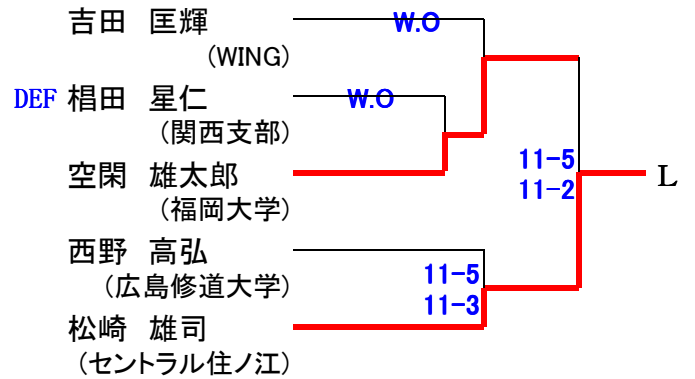

第18回 中・四国オープン

26日(金)

選手権男子 [予選]

26日(金)

予選敗退者でプレート参加希望者は、2日目27日(土) 9時半に本部後ろへ集合してドロー抽選を行います。