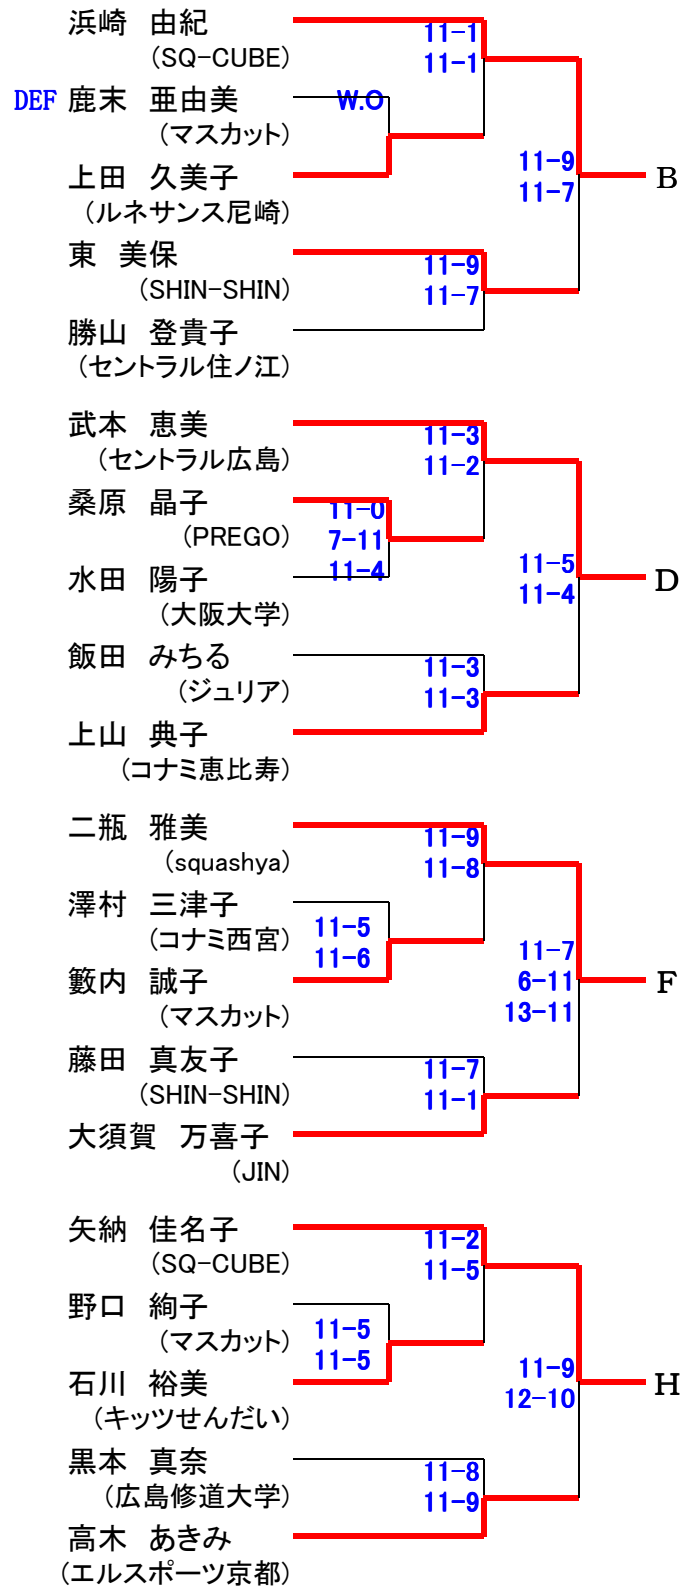

第18回 中・四国オープン

26日(金)

選手権女子 [予選]

26日(金)

予選敗退者でプレート参加希望者は、2日目27日(土) 9時に本部後ろへ集合してドロー抽選を行います。