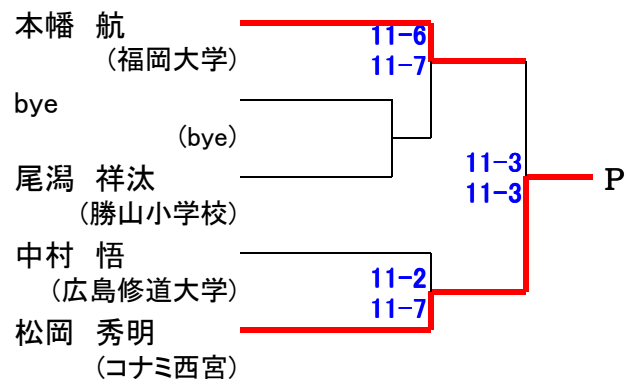

第18回 中・四国オープン

26日(金)

選手権男子 [予選]

26日(金)

予選敗退者でプレート参加希望者は、2日目27日(土) 9時半に本部後ろへ集合してドロー抽選を行います。