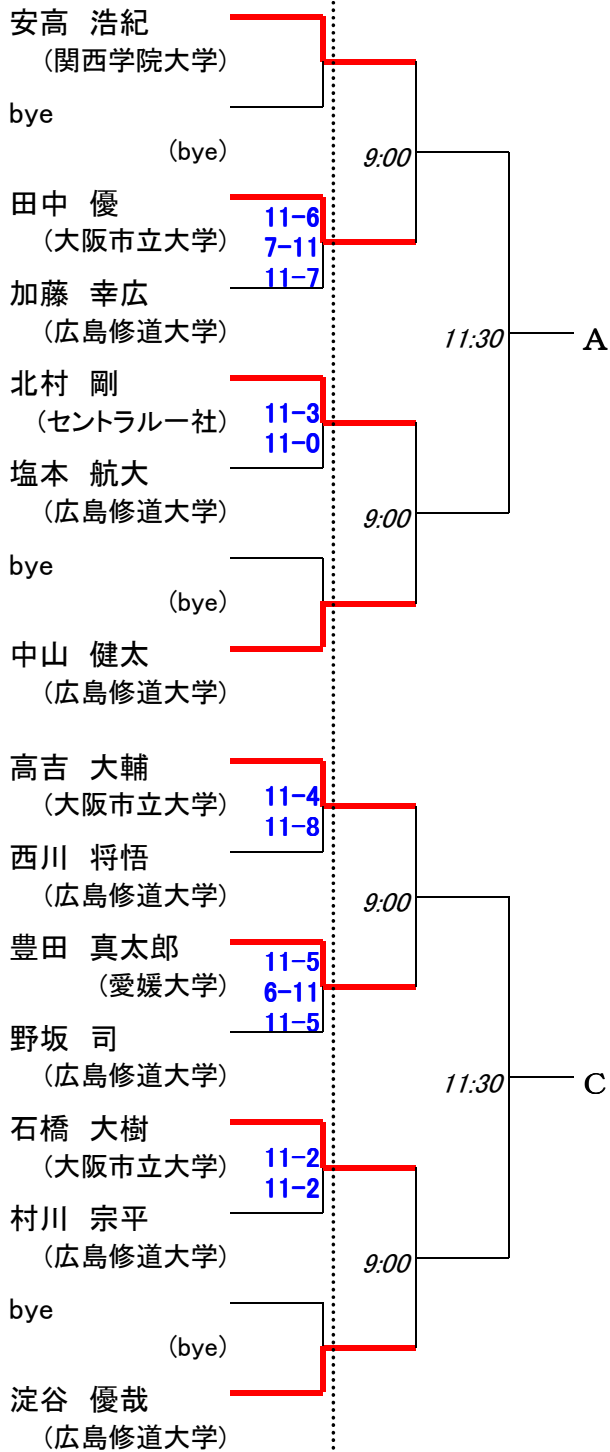

# 選手権男子 [予選]

26日(金)

予選敗退者でプレート参加希望者は、2日目27日(土) 9時半に本部後ろへ集合してドロー抽選を行います。

# 選手権女子 [本戦]

27日(土)

28日(日)

27日(土)

・2011年6月発表のランキング表で作成しています。

# 選手権女子 [予選]

26日(金)

予選敗退者でプレート参加希望者は、2日目27日(土) 9時に本部後ろへ集合してドロー抽選を行います。

# アンダー23男子 [予選]

26日(金)

27日(土)

初戦敗退者でプレート参加希望者は、各自で27日(土)11時までに本部でドロー抽選を行って下さい。