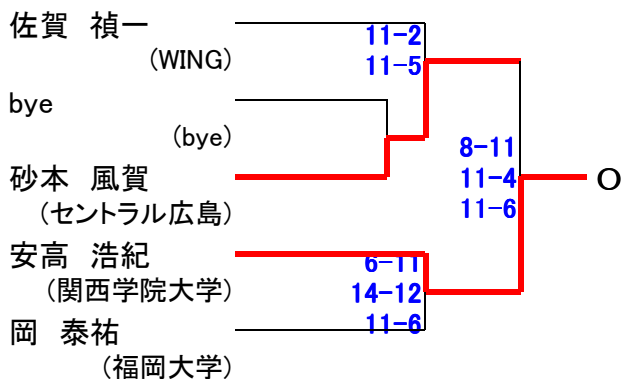

第18回 中・四国オープン

26日(金)

選手権男子 [予選]

26日(金)

予選敗退者でプレート参加希望者は、2日目27日(土) 9時半に本部後ろへ集合してドロー抽選を行います。