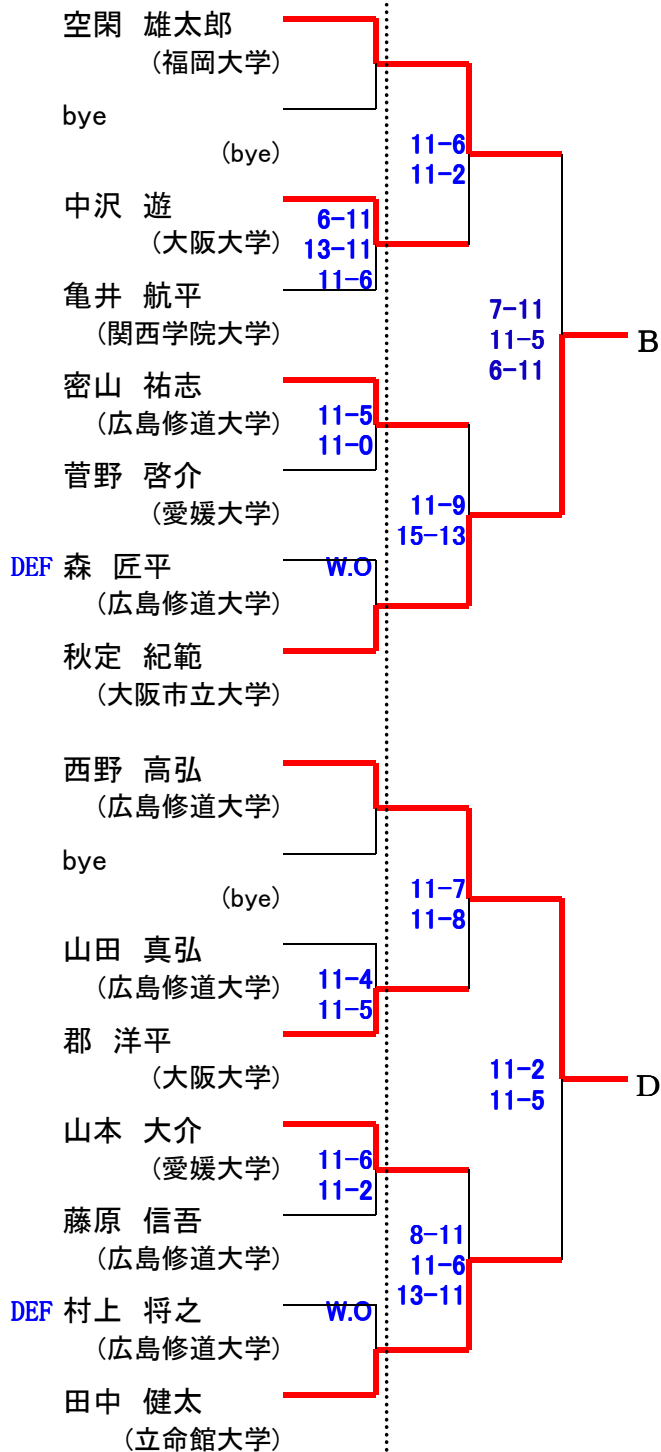

第18回 中・四国オープン

27日(土)

28日(日)

選手権男子 [本戦]

27日(土)

・2011年6月発表のランキング表で作成しています。

第18回 中・四国オープン

26日(金) : 27日(土)

アンダー23男子 [予選]

26日(金) : 27日(土)

初戦敗退者でプレート参加希望者は、各自で27日(土)11時までに本部でドロー抽選を行って下さい。

第18回 中・四国オープン

26日(金)

27日(土)

アンダー23男子 [予選]

26日(金)

27日(土)

初戦敗退者でプレート参加希望者は、各自で27日(土)11時までに本部でドロー抽選を行って下さい。

第18回 中・四国オープン アンダー23女子

27日(土)

28日(日)

27日(土)

初戦敗退者でプレート参加希望者は、各自で27日(土)14時までに本部でドロー抽選を行って下さい。

第18回 中・四国オープン マスターズ男子

初戦敗退者でプレート参加希望者は、各自で27日(土)16時までに本部でドロー抽選を行って下さい。

第18回 中・四国オープン マスターズ女子

初戦敗退者でプレート参加希望者は、各自で28日(日)10時までに本部でドロー抽選を行って下さい。

第18回 中・四国オープン 選手権男子プレート

27日(土)

28日(日)

27日(土)

予選敗退者でプレート参加希望者は、2日目27日(土) 9時半に本部後ろへ集合してドロー抽選を行います。