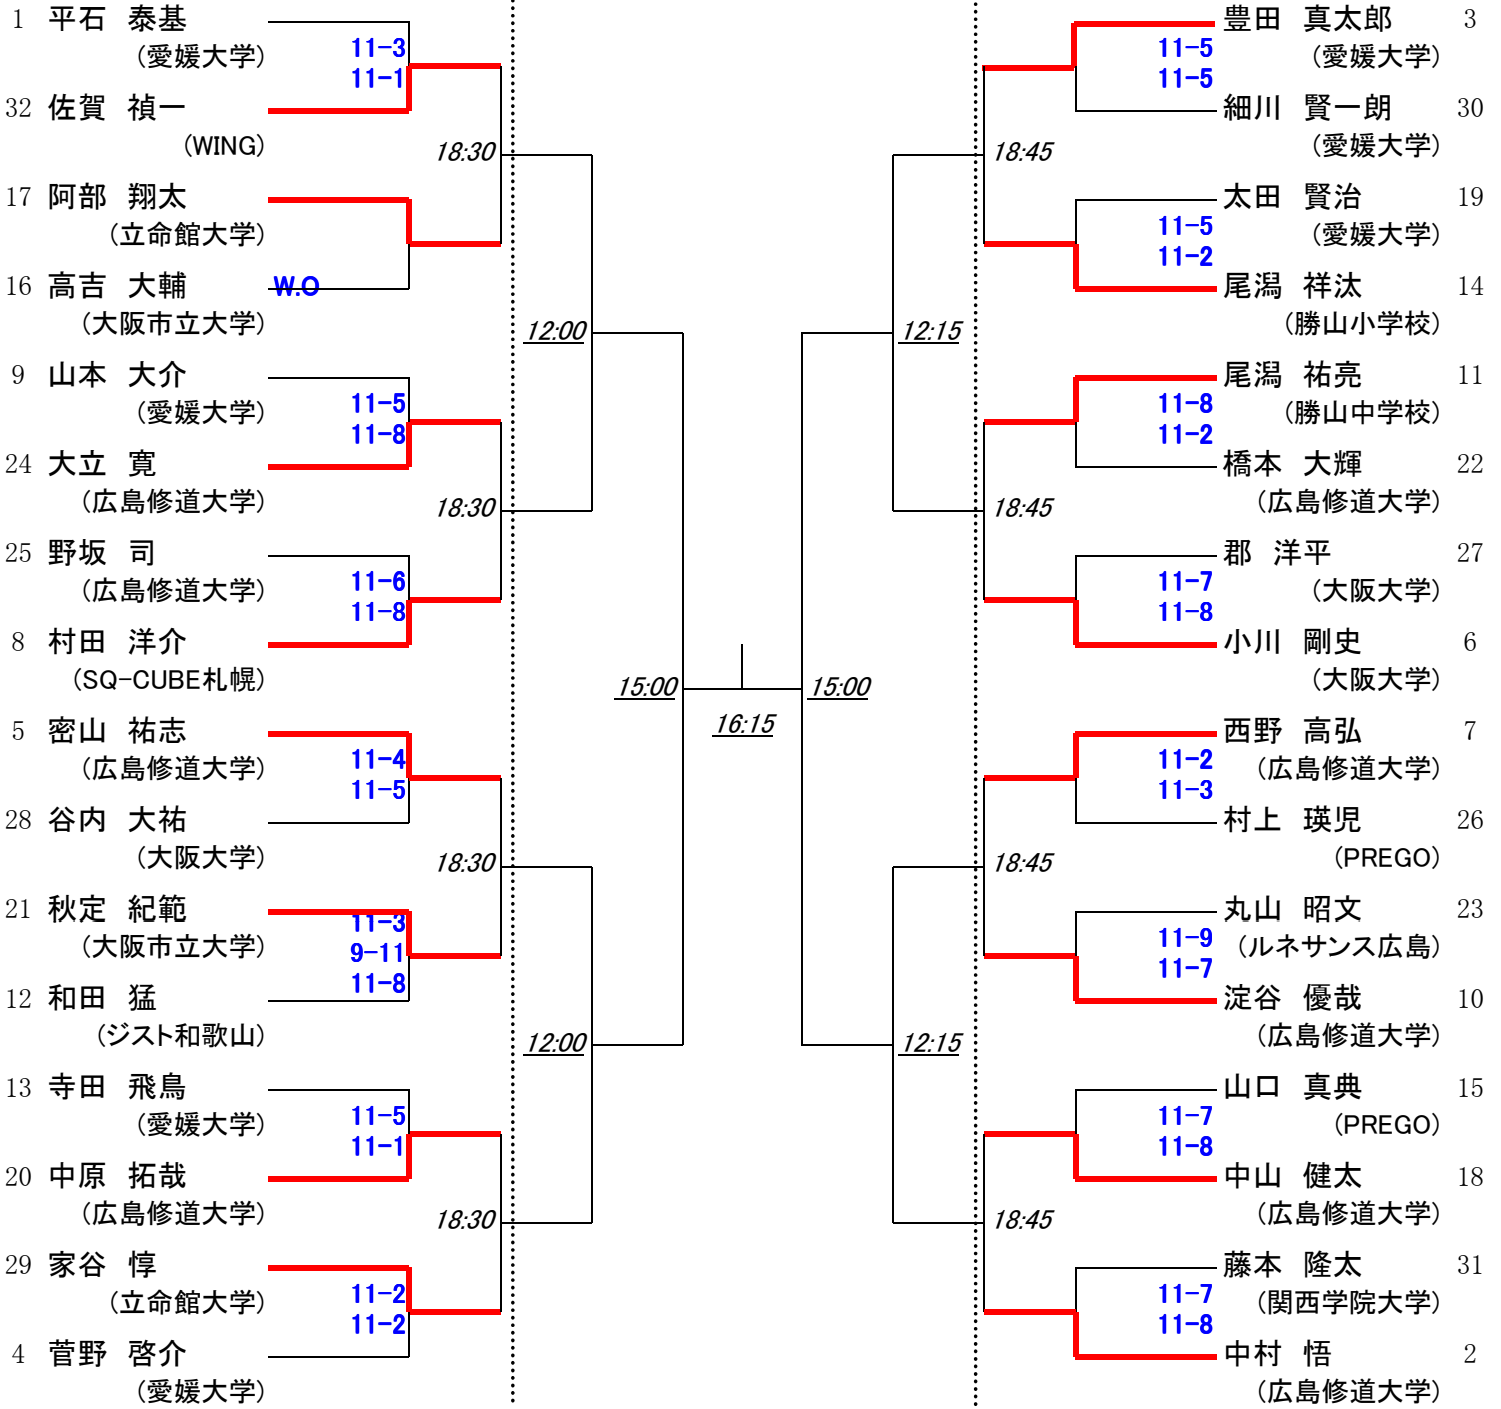

27日(土)

初戦敗退者でプレート参加希望者は、各自で27日(土)11時までに本部でドロー抽選を行って下さい。

第18回 中・四国オープン アンダー23女子

27日(土)

28日(日)

27日(土)

初戦敗退者でプレート参加希望者は、各自で27日(土)14時までに本部でドロー抽選を行って下さい。

第18回 中・四国オープン マスターズ男子

初戦敗退者でプレート参加希望者は、各自で27日(土)16時までに本部でドロー抽選を行って下さい。

第18回 中・四国オープン マスターズ女子

初戦敗退者でプレート参加希望者は、各自で28日(日)10時までに本部でドロー抽選を行って下さい。

第18回 中・四国オープン 選手権男子プレート

27日(土)

28日(日)

27日(土)

予選敗退者でプレート参加希望者は、2日目27日(土) 9時半に本部後ろへ集合してドロー抽選を行います。

第18回 中・四国オープン マスターズ女子プレート

28日(日)

初戦敗退者でプレート参加希望者は、各自で28日(日)10時までに本部でドロー抽選を行って下さい。

第18回 中・四国オープン U23男子プレート

27日(土)

28日(日)

27日(土)

初戦敗退者でプレート参加希望者は、各自で27日(土)11時までに本部でドロー抽選を行って下さい。