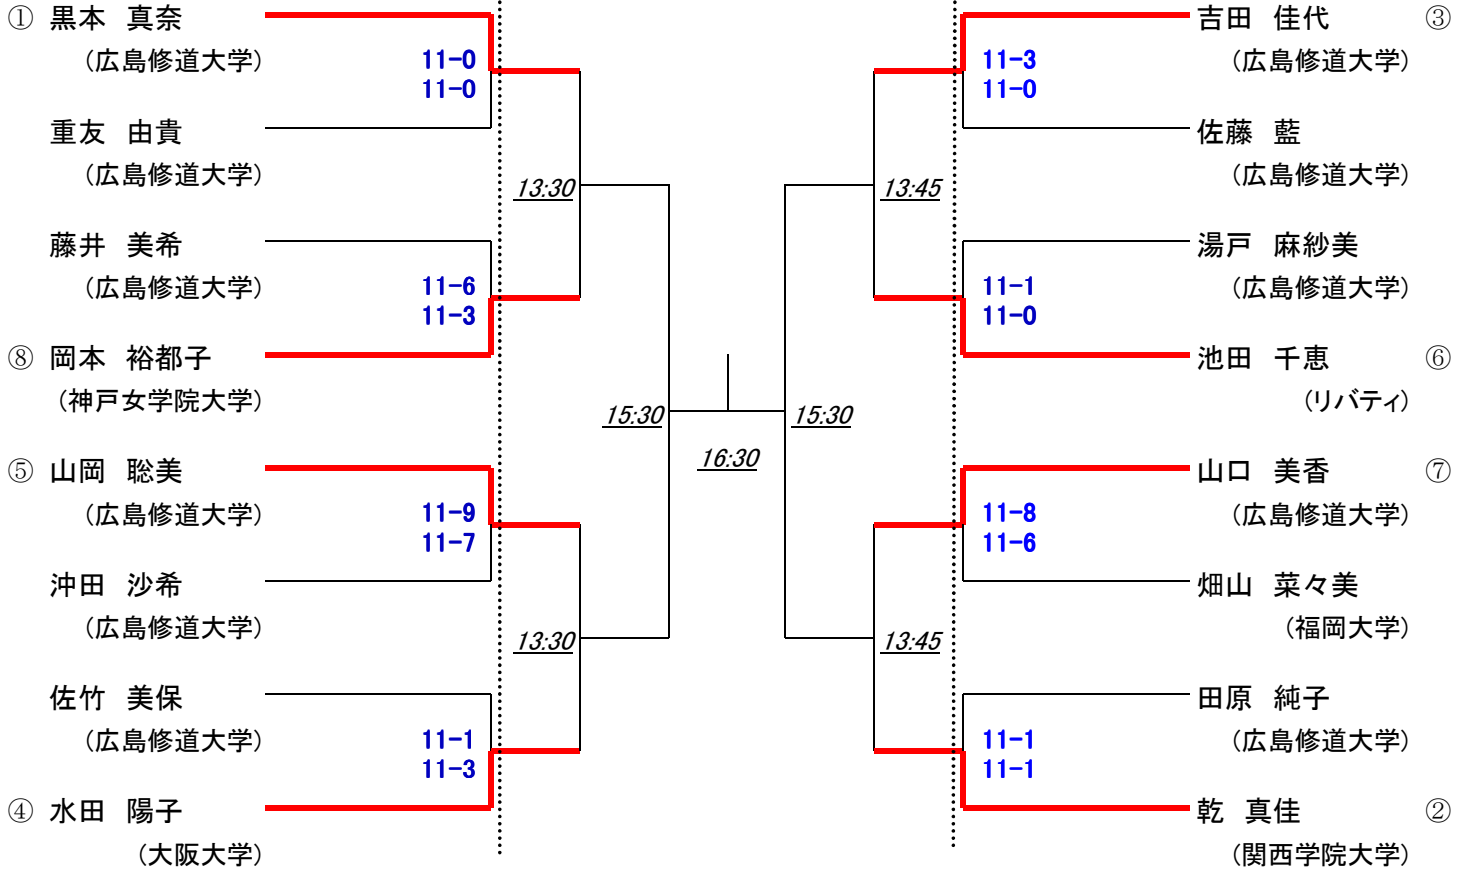

27日(土)

初戦敗退者でプレート参加希望者は、各自で27日(土)11時までに本部でドロー抽選を行って下さい。

第18回 中・四国オープン アンダー23女子

27日(土)

28日(日)

27日(土)

初戦敗退者でプレート参加希望者は、各自で27日(土)14時までに本部でドロー抽選を行って下さい。

第18回 中・四国オープン マスターズ男子

初戦敗退者でプレート参加希望者は、各自で27日(土)16時までに本部でドロー抽選を行って下さい。

第18回 中・四国オープン マスターズ女子

初戦敗退者でプレート参加希望者は、各自で28日(日)10時までに本部でドロー抽選を行って下さい。

第18回 中・四国オープン 選手権男子プレート

27日(土)

28日(日)

27日(土)

予選敗退者でプレート参加希望者は、2日目27日(土) 9時半に本部後ろへ集合してドロー抽選を行います。

第18回 中・四国オープン マスターズ女子プレート

28日(日)

初戦敗退者でプレート参加希望者は、各自で28日(日)10時までに本部でドロー抽選を行って下さい。

第18回 中・四国オープン U23男子プレート

27日(土)

28日(日)

27日(土)

初戦敗退者でプレート参加希望者は、各自で27日(土)11時までに本部でドロー抽選を行って下さい。