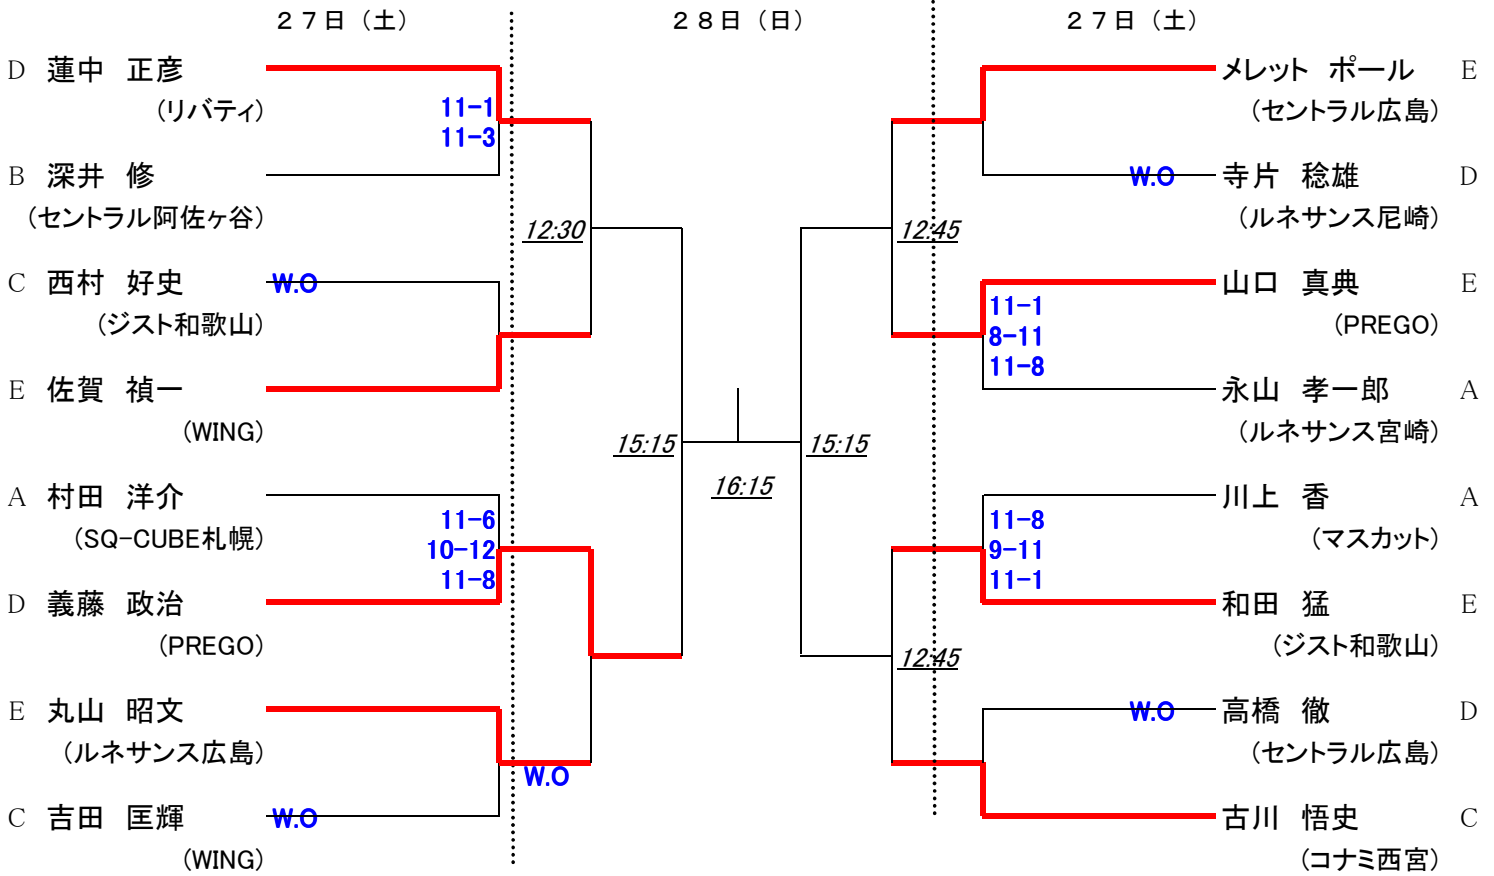

アンダー23男子 [予選]

26日(金) : 27日(土)

初戦敗退者でプレート参加希望者は、各自で27日(土)11時までに本部でドロー抽選を行って下さい。

第18回 中・四国オープン

26日(金)

27日(土)

アンダー23男子 [予選]

26日(金)

27日(土)

初戦敗退者でプレート参加希望者は、各自で27日(土)11時までに本部でドロー抽選を行って下さい。

第18回 中・四国オープン アンダー23女子

27日(土)

28日(日)

27日(土)

初戦敗退者でプレート参加希望者は、各自で27日(土)14時までに本部でドロー抽選を行って下さい。

第18回 中・四国オープン マスターズ男子

初戦敗退者でプレート参加希望者は、各自で27日(土)16時までに本部でドロー抽選を行って下さい。

第18回 中・四国オープン マスターズ女子

初戦敗退者でプレート参加希望者は、各自で28日(日)10時までに本部でドロー抽選を行って下さい。

第18回 中・四国オープン 選手権男子プレート

27日(土)

28日(日)

27日(土)

予選敗退者でプレート参加希望者は、2日目27日(土) 9時半に本部後ろへ集合してドロー抽選を行います。

第18回 中・四国オープン マスターズ女子プレート

28日(日)

初戦敗退者でプレート参加希望者は、各自で28日(日)10時までに本部でドロー抽選を行って下さい。

第18回 中・四国オープン U23男子プレート

27日(土)

28日(日)

27日(土)

初戦敗退者でプレート参加希望者は、各自で27日(土)11時までに本部でドロー抽選を行って下さい。