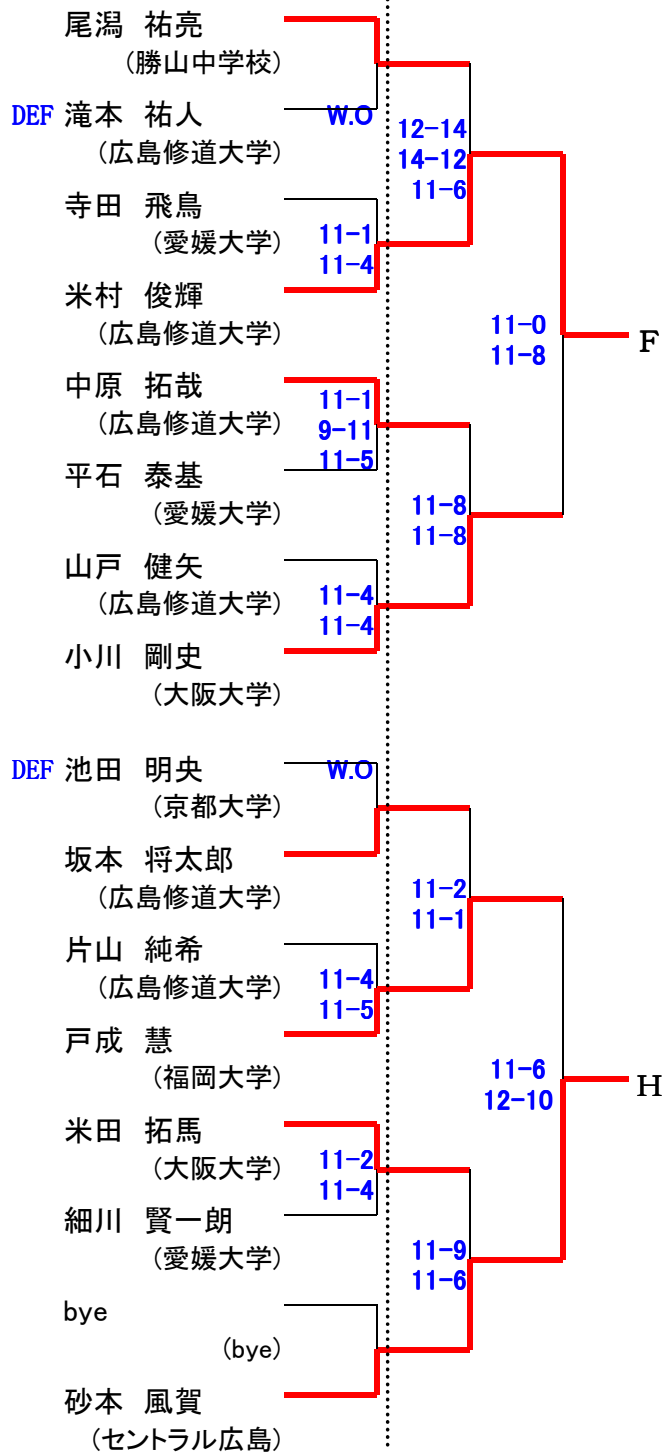

第18回 中・四国オープン

27日(土)

28日(日)

選手権男子 [本戦]

27日(土)

・2011年6月発表のランキング表で作成しています。

第18回 中・四国オープン

26日(金) : 27日(土)

アンダー23男子 [予選]

26日(金) : 27日(土)

初戦敗退者でプレート参加希望者は、各自で27日(土)11時までに本部でドロー抽選を行って下さい。

第18回 中・四国オープン

26日(金)

27日(土)

アンダー23男子 [予選]

26日(金)

27日(土)

初戦敗退者でプレート参加希望者は、各自で27日(土)11時までに本部でドロー抽選を行って下さい。

第18回 中・四国オープン アンダー23女子

27日(土)

28日(日)

27日(土)

初戦敗退者でプレート参加希望者は、各自で27日(土)14時までに本部でドロー抽選を行って下さい。

第18回 中・四国オープン マスターズ男子

初戦敗退者でプレート参加希望者は、各自で27日(土)16時までに本部でドロー抽選を行って下さい。

第18回 中・四国オープン マスターズ女子

初戦敗退者でプレート参加希望者は、各自で28日(日)10時までに本部でドロー抽選を行って下さい。

第18回 中・四国オープン 選手権男子プレート

27日(土)

28日(日)

27日(土)

予選敗退者でプレート参加希望者は、2日目27日(土) 9時半に本部後ろへ集合してドロー抽選を行います。