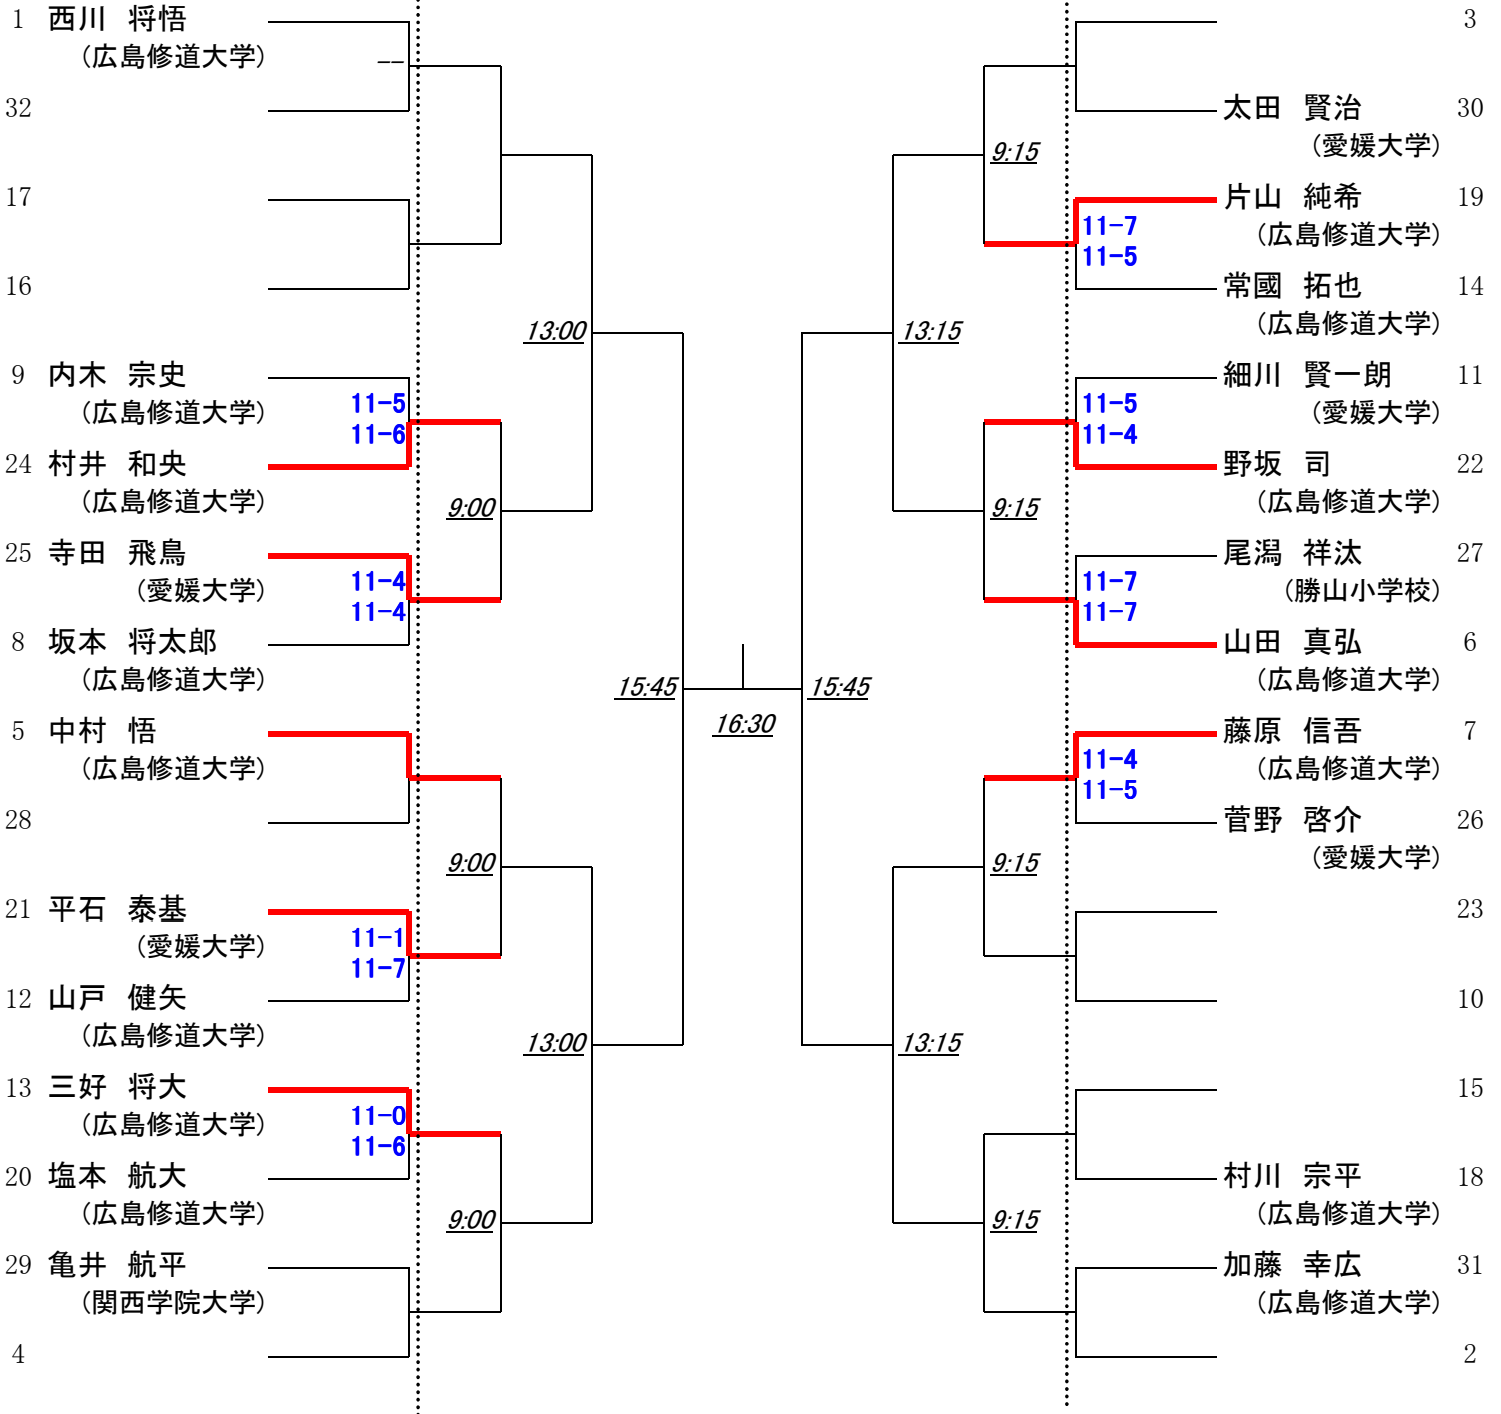

27日(土)

初戦敗退者でプレート参加希望者は、各自で27日(土)11時までに本部でドロー抽選を行って下さい。

第18回 中・四国オープン アンダー23女子

27日(土)

28日(日)

27日(土)

初戦敗退者でプレート参加希望者は、各自で27日(土)14時までに本部でドロー抽選を行って下さい。

第18回 中・四国オープン マスターズ男子

初戦敗退者でプレート参加希望者は、各自で27日(土)16時までに本部でドロー抽選を行って下さい。

第18回 中・四国オープン マスターズ女子

初戦敗退者でプレート参加希望者は、各自で28日(日)10時までに本部でドロー抽選を行って下さい。

第18回 中・四国オープン 選手権男子プレート

27日(土)

28日(日)

27日(土)

予選敗退者でプレート参加希望者は、2日目27日(土) 9時半に本部後ろへ集合してドロー抽選を行います。

第18回 中・四国オープン マスターズ女子プレート

28日(日)

初戦敗退者でプレート参加希望者は、各自で28日(日)10時までに本部でドロー抽選を行って下さい。

第18回 中・四国オープン U23男子プレート

27日(土)

28日(日)

27日(土)

初戦敗退者でプレート参加希望者は、各自で27日(土)11時までに本部でドロー抽選を行って下さい。

第18回 中・四国オープン U23女子プレート

28日(日)

初戦敗退者でプレート参加希望者は、各自で27日(土)14時までに本部でドロー抽選を行って下さい。

第18回 中・四国オープン 選手権女子プレート

予選敗退者でプレート参加希望者は、2日目27日(土)9時に本部後ろへ集合してドロー抽選を行います。

第18回 中・四国オープン マスターズ男子プレート

初戦敗退者でプレート参加希望者は、各自で27日(土)16時までに本部でドロー抽選を行って下さい。