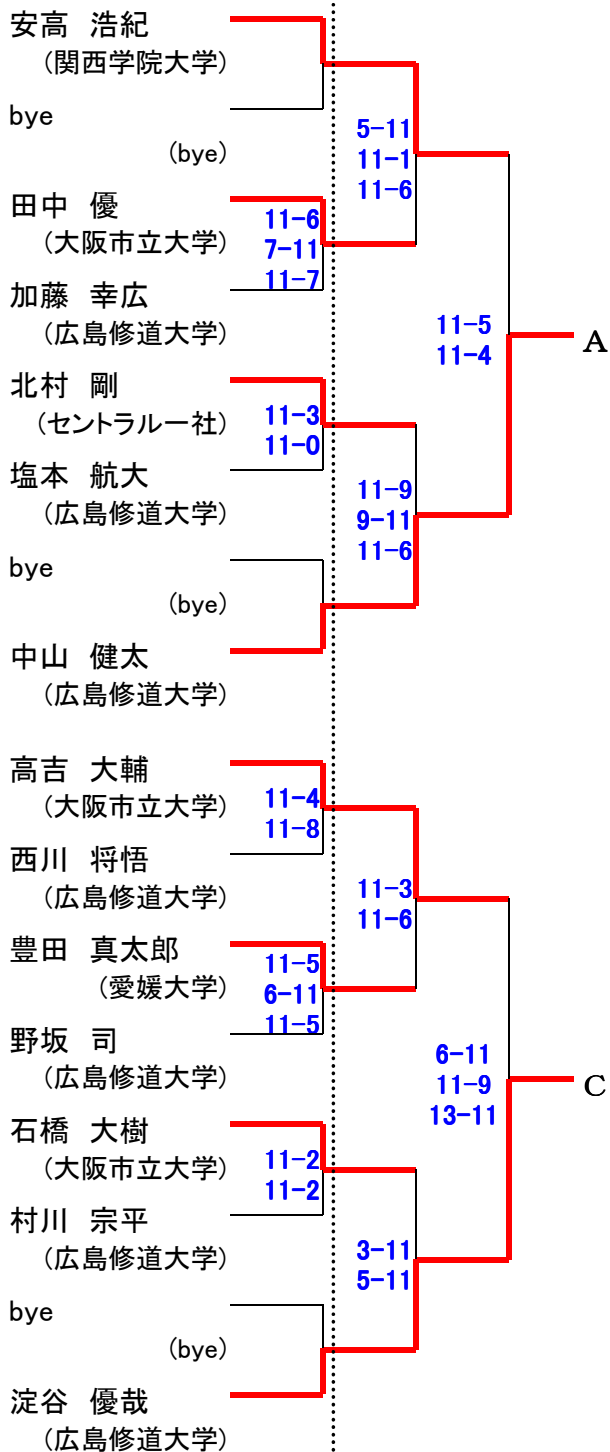

第18回 中・四国オープン

27日(土)

28日(日)

選手権男子 [本戦]

27日(土)

・2011年6月発表のランキング表で作成しています。

第18回 中・四国オープン

26日(金) : 27日(土)

アンダー23男子 [予選]

26日(金) : 27日(土)

初戦敗退者でプレート参加希望者は、各自で27日(土)11時までに本部でドロー抽選を行って下さい。

第18回 中・四国オープン

26日(金)

27日(土)

アンダー23男子 [予選]

26日(金)

27日(土)

初戦敗退者でプレート参加希望者は、各自で27日(土)11時までに本部でドロー抽選を行って下さい。

第18回 中・四国オープン アンダー23女子

27日(土)

28日(日)

27日(土)

初戦敗退者でプレート参加希望者は、各自で27日(土)14時までに本部でドロー抽選を行って下さい。

第18回 中・四国オープン マスターズ男子

初戦敗退者でプレート参加希望者は、各自で27日(土)16時までに本部でドロー抽選を行って下さい。

第18回 中・四国オープン マスターズ女子

初戦敗退者でプレート参加希望者は、各自で28日(日)10時までに本部でドロー抽選を行って下さい。

第18回 中・四国オープン 選手権男子プレート

27日(土)

28日(日)

27日(土)

予選敗退者でプレート参加希望者は、2日目27日(土) 9時半に本部後ろへ集合してドロー抽選を行います。