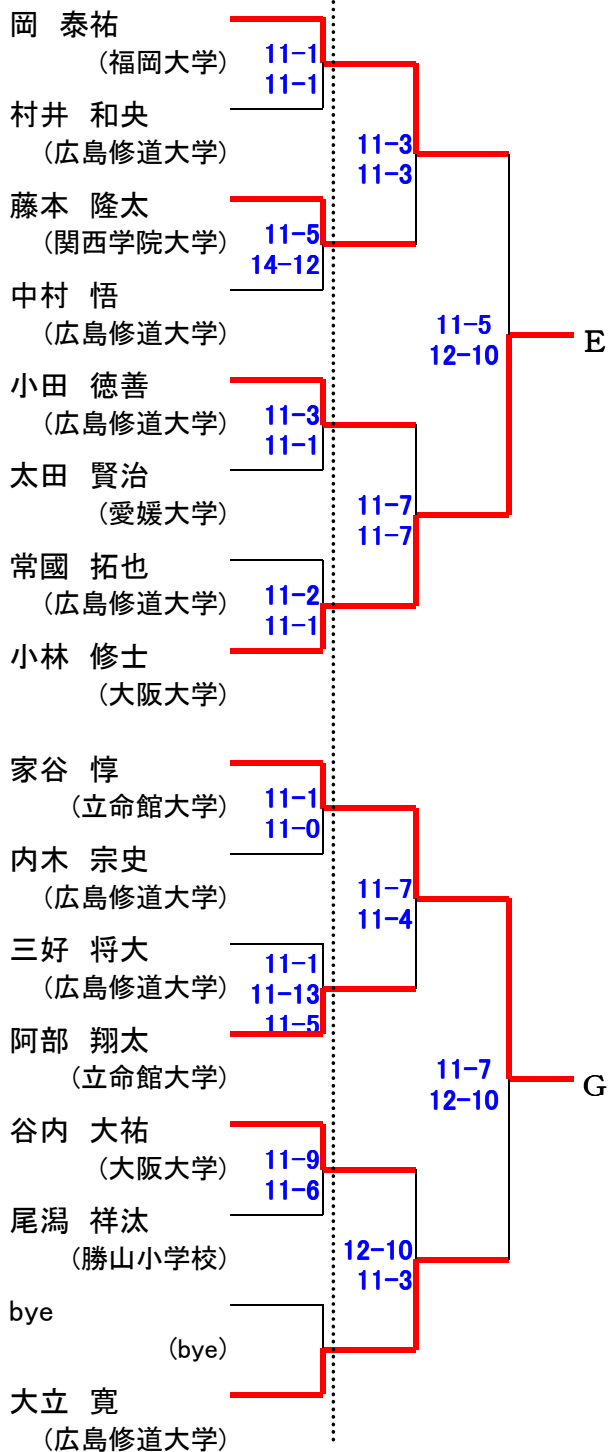

第18回 中・四国オープン

27日(土)

28日(日)

選手権男子 [本戦]

27日(土)

・2011年6月発表のランキング表で作成しています。

第18回 中・四国オープン

26日(金) : 27日(土)

アンダー23男子 [予選]

26日(金) : 27日(土)

初戦敗退者でプレート参加希望者は、各自で27日(土)11時までに本部でドロー抽選を行って下さい。

第18回 中・四国オープン

26日(金)

27日(土)

アンダー23男子 [予選]

26日(金)

27日(土)

初戦敗退者でプレート参加希望者は、各自で27日(土)11時までに本部でドロー抽選を行って下さい。

第18回 中・四国オープン アンダー23女子

27日(土)

28日(日)

27日(土)

初戦敗退者でプレート参加希望者は、各自で27日(土)14時までに本部でドロー抽選を行って下さい。

第18回 中・四国オープン マスターズ男子

初戦敗退者でプレート参加希望者は、各自で27日(土)16時までに本部でドロー抽選を行って下さい。

第18回 中・四国オープン マスターズ女子

初戦敗退者でプレート参加希望者は、各自で28日(日)10時までに本部でドロー抽選を行って下さい。

第18回 中・四国オープン 選手権男子プレート

27日(土)

28日(日)

27日(土)

予選敗退者でプレート参加希望者は、2日目27日(土) 9時半に本部後ろへ集合してドロー抽選を行います。