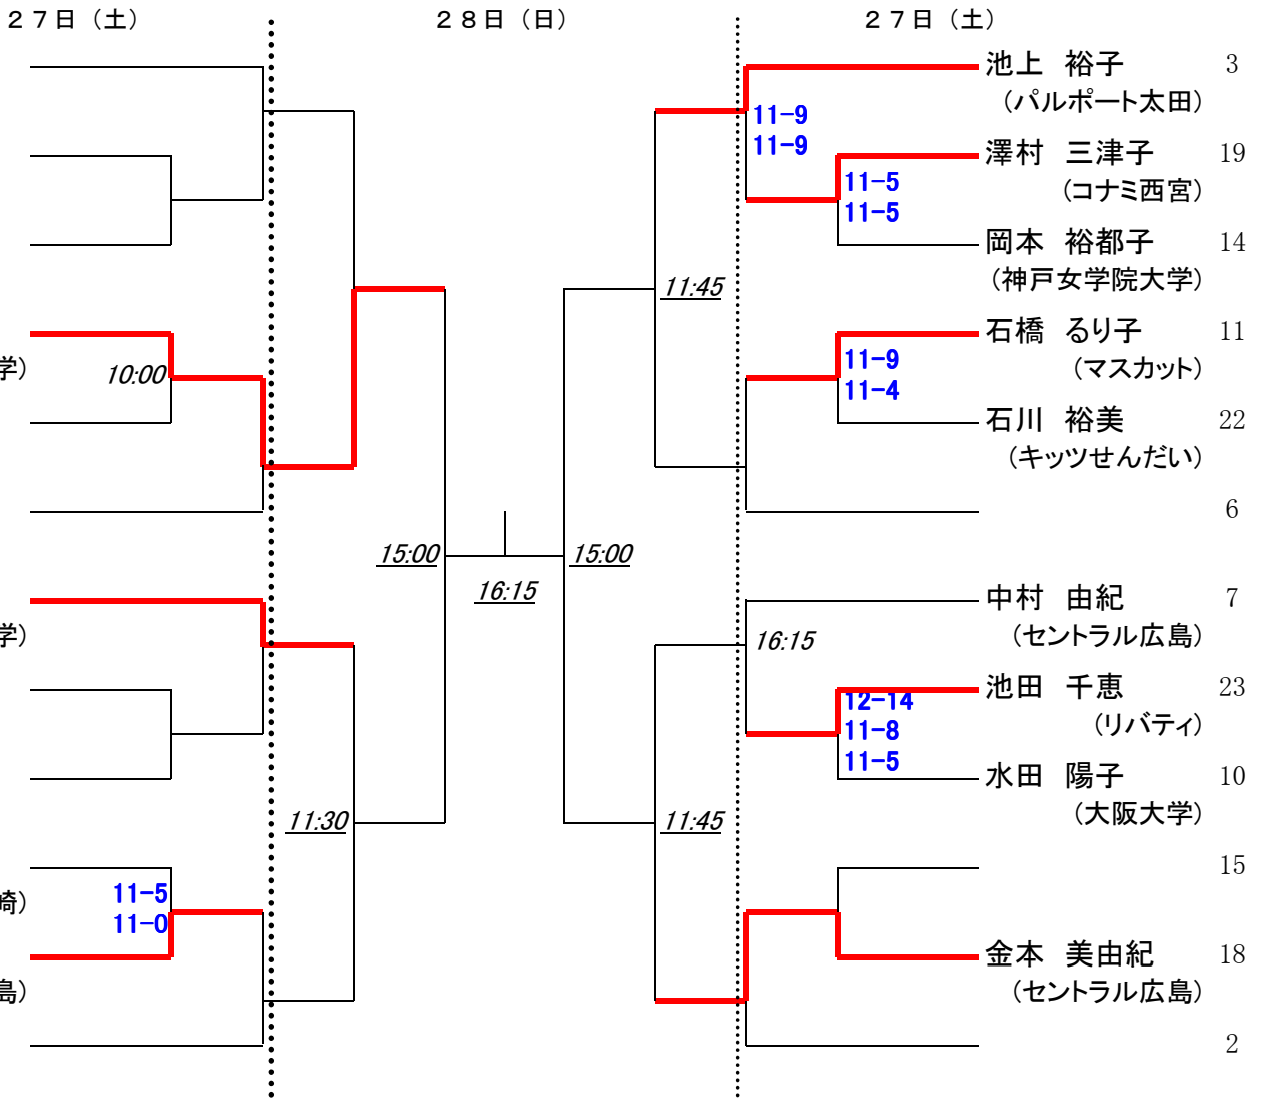

27日(土)

初戦敗退者でプレート参加希望者は、各自で27日(土)11時までに本部でドロー抽選を行って下さい。

第18回 中・四国オープン アンダー23女子

27日(土)

28日(日)

27日(土)

初戦敗退者でプレート参加希望者は、各自で27日(土)14時までに本部でドロー抽選を行って下さい。

第18回 中・四国オープン マスターズ男子

初戦敗退者でプレート参加希望者は、各自で27日(土)16時までに本部でドロー抽選を行って下さい。

第18回 中・四国オープン マスターズ女子

初戦敗退者でプレート参加希望者は、各自で28日(日)10時までに本部でドロー抽選を行って下さい。

第18回 中・四国オープン 選手権男子プレート

27日(土)

28日(日)

27日(土)

予選敗退者でプレート参加希望者は、2日目27日(土) 9時半に本部後ろへ集合してドロー抽選を行います。

第18回 中・四国オープン マスターズ女子プレート

28日(日)

初戦敗退者でプレート参加希望者は、各自で28日(日)10時までに本部でドロー抽選を行って下さい。

第18回 中・四国オープン U23男子プレート

27日(土)

28日(日)

27日(土)

初戦敗退者でプレート参加希望者は、各自で27日(土)11時までに本部でドロー抽選を行って下さい。

第18回 中・四国オープン U23女子プレート

28日(日)

初戦敗退者でプレート参加希望者は、各自で27日(土)14時までに本部でドロー抽選を行って下さい。

第18回 中・四国オープン 選手権女子プレート

予選敗退者でプレート参加希望者は、2日目27日(土)9時に本部後ろへ集合してドロー抽選を行います。

第18回 中・四国オープン マスターズ男子プレート

初戦敗退者でプレート参加希望者は、各自で27日(土)16時までに本部でドロー抽選を行って下さい。