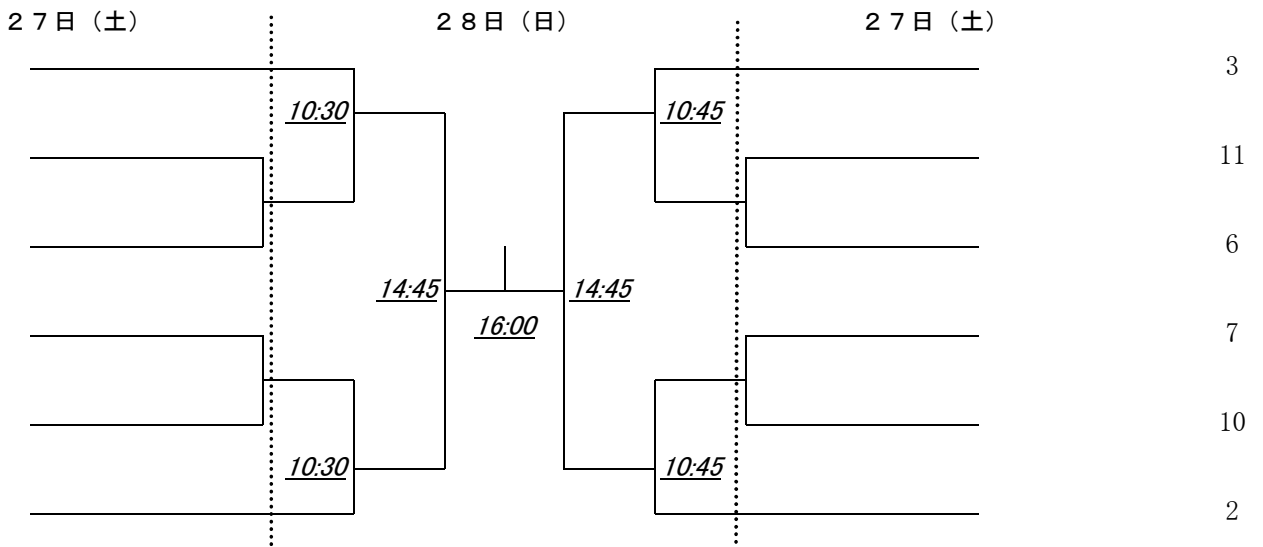

第18回 中・四国オープン マスターズ女子プレート

28日(日)

初戦敗退者でプレート参加希望者は、各自で28日(日)10時までに本部でドロー抽選を行って下さい。

第18回 中・四国オープン U23男子プレート

27日(土)

28日(日)

27日(土)

初戦敗退者でプレート参加希望者は、各自で27日(土)11時までに本部でドロー抽選を行って下さい。

第18回 中・四国オープン U23女子プレート

28日(日)

初戦敗退者でプレート参加希望者は、各自で27日(土)14時までに本部でドロー抽選を行って下さい。

第18回 中・四国オープン 選手権女子プレート

予選敗退者でプレート参加希望者は、2日目27日(土)9時に本部後ろへ集合してドロー抽選を行います。

第18回 中・四国オープン マスターズ男子プレート

初戦敗退者でプレート参加希望者は、各自で27日(土)16時までに本部でドロー抽選を行って下さい。