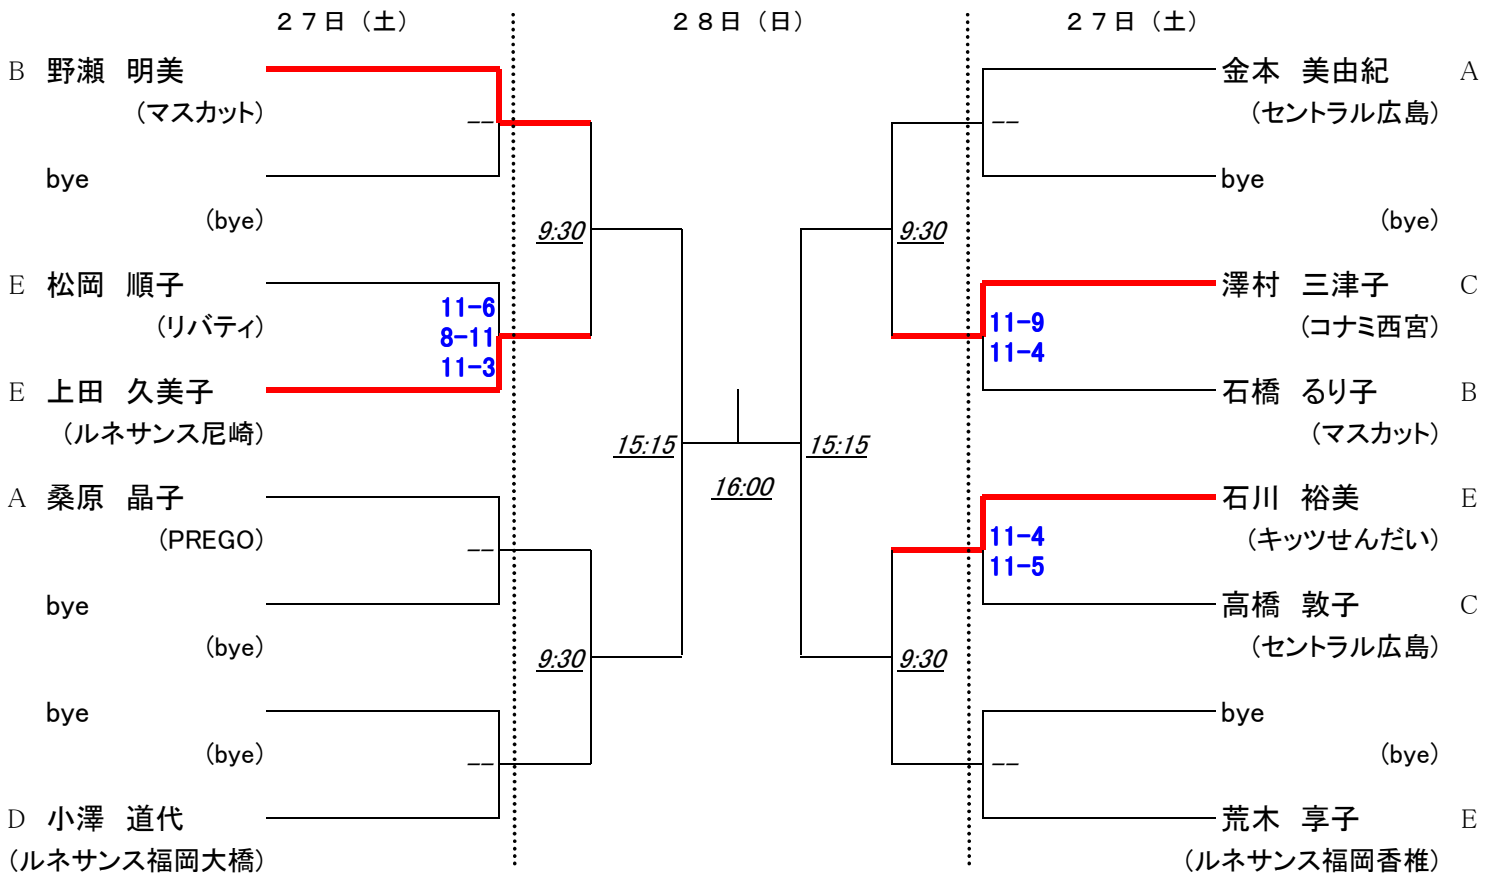

アンダー23男子 [予選]

26日(金) : 27日(土)

初戦敗退者でプレート参加希望者は、各自で27日(土)11時までに本部でドロー抽選を行って下さい。

第18回 中・四国オープン

26日(金)

27日(土)

アンダー23男子 [予選]

26日(金)

27日(土)

初戦敗退者でプレート参加希望者は、各自で27日(土)11時までに本部でドロー抽選を行って下さい。

第18回 中・四国オープン アンダー23女子

27日(土)

28日(日)

27日(土)

初戦敗退者でプレート参加希望者は、各自で27日(土)14時までに本部でドロー抽選を行って下さい。

第18回 中・四国オープン マスターズ男子

初戦敗退者でプレート参加希望者は、各自で27日(土)16時までに本部でドロー抽選を行って下さい。

第18回 中・四国オープン マスターズ女子

初戦敗退者でプレート参加希望者は、各自で28日(日)10時までに本部でドロー抽選を行って下さい。

第18回 中・四国オープン 選手権男子プレート

27日(土)

28日(日)

27日(土)

予選敗退者でプレート参加希望者は、2日目27日(土) 9時半に本部後ろへ集合してドロー抽選を行います。

第18回 中・四国オープン マスターズ女子プレート

28日(日)

初戦敗退者でプレート参加希望者は、各自で28日(日)10時までに本部でドロー抽選を行って下さい。

第18回 中・四国オープン U23男子プレート

27日(土)

28日(日)

27日(土)

初戦敗退者でプレート参加希望者は、各自で27日(土)11時までに本部でドロー抽選を行って下さい。