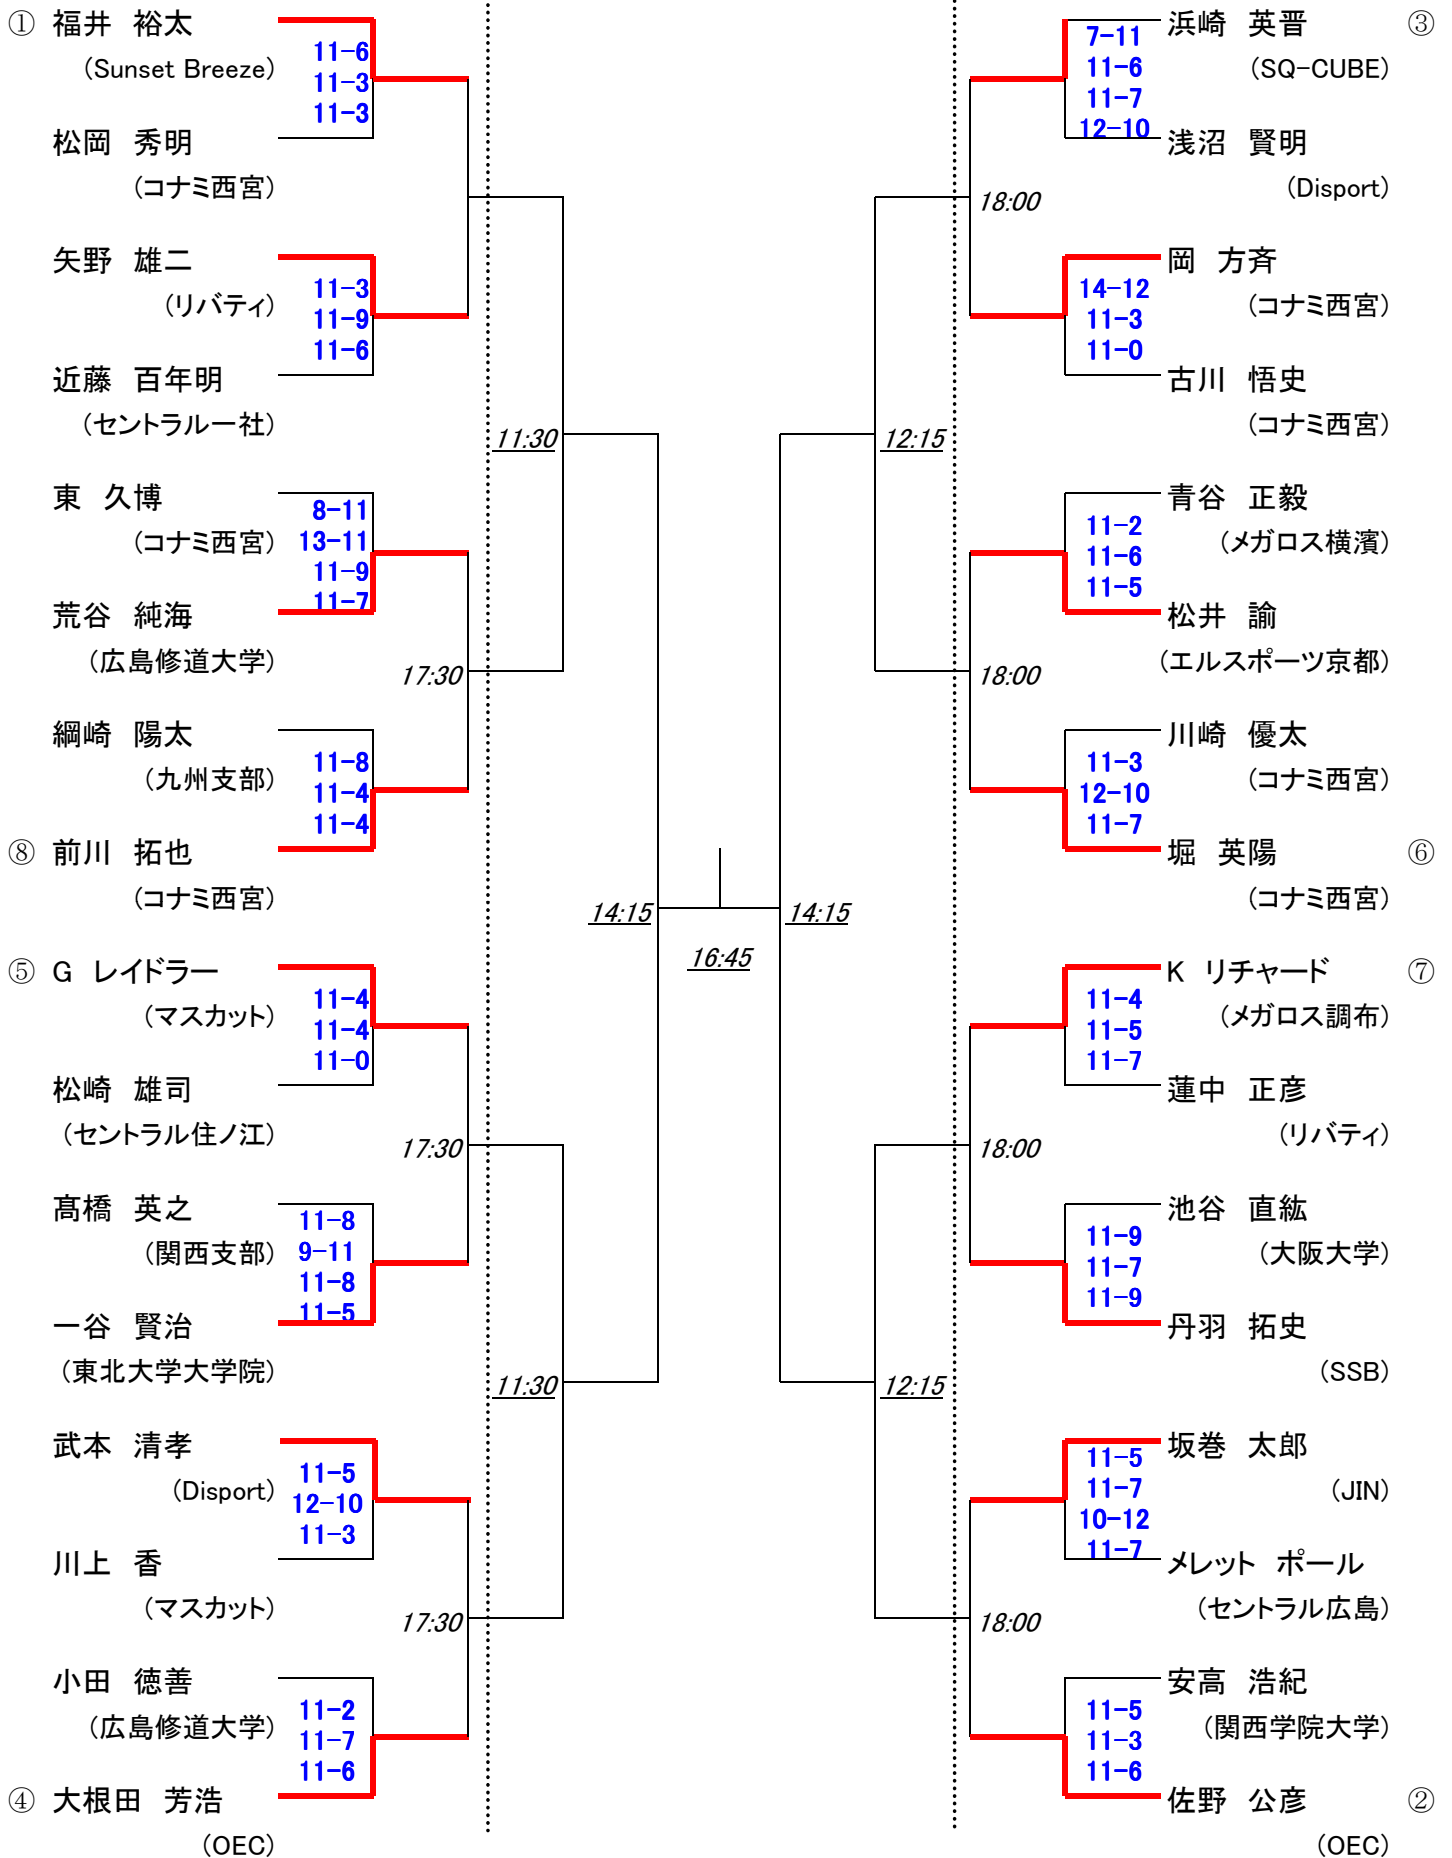

第18回 中・四国オープン

27日(土)

28日(日)

選手権男子 [本戦]

27日(土)

・2011年6月発表のランキング表で作成しています。

第18回 中・四国オープン

26日(金) : 27日(土)

アンダー23男子 [予選]

26日(金) : 27日(土)

初戦敗退者でプレート参加希望者は、各自で27日(土)11時までに本部でドロー抽選を行って下さい。

第18回 中・四国オープン

26日(金)

27日(土)

アンダー23男子 [予選]

26日(金)

27日(土)

初戦敗退者でプレート参加希望者は、各自で27日(土)11時までに本部でドロー抽選を行って下さい。

第18回 中・四国オープン アンダー23女子

27日(土)

28日(日)

27日(土)

初戦敗退者でプレート参加希望者は、各自で27日(土)14時までに本部でドロー抽選を行って下さい。

第18回 中・四国オープン マスターズ男子