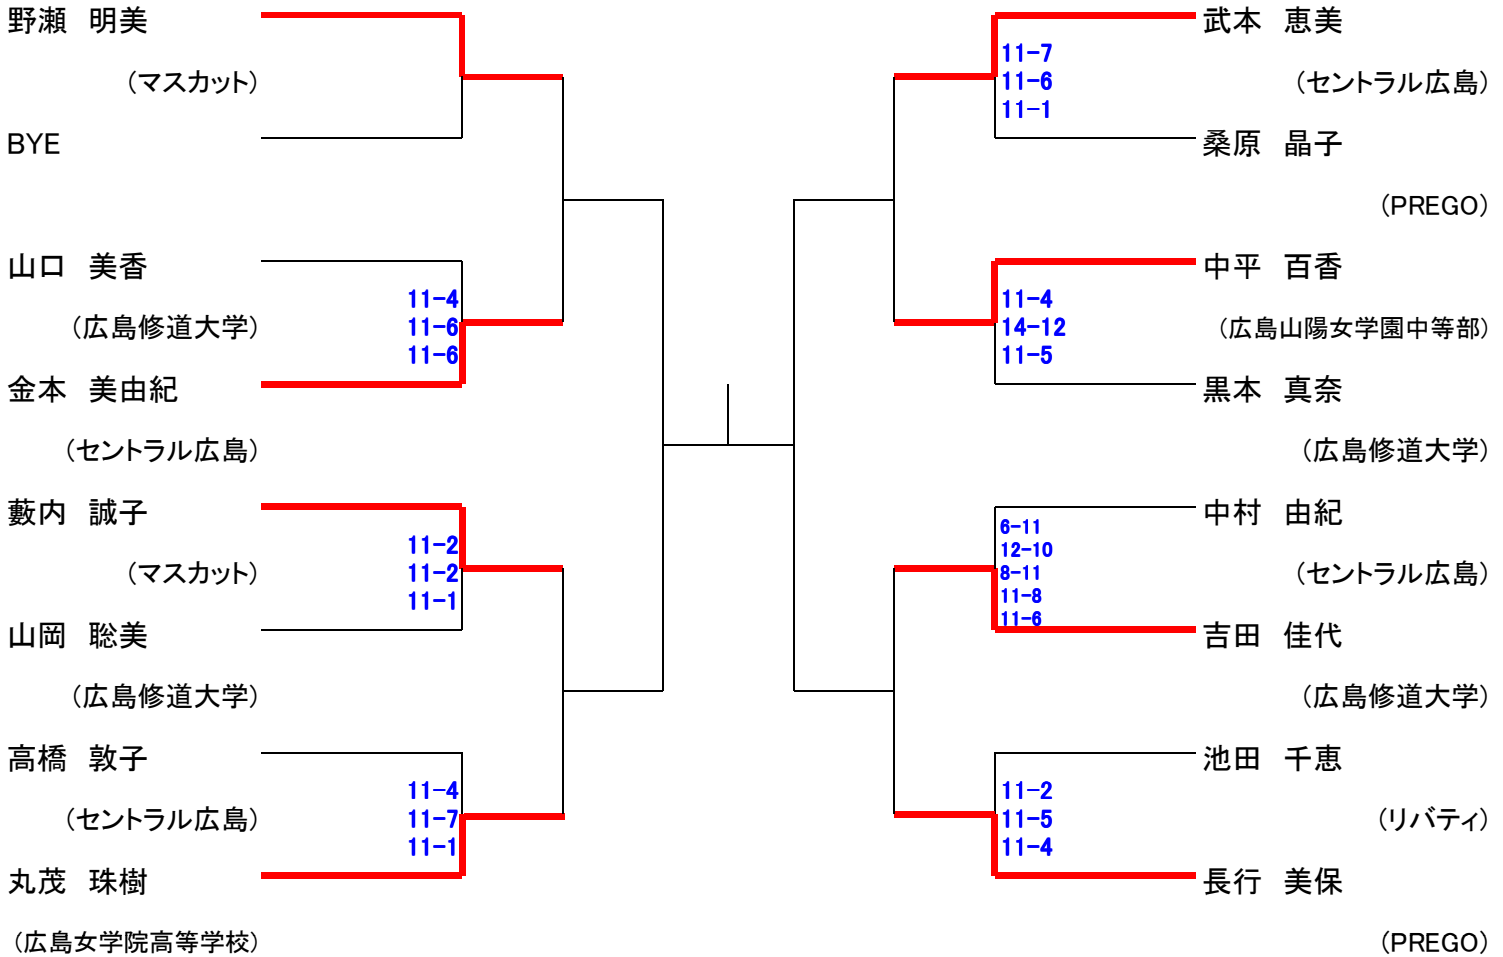

選手権男子

本戦トーナメント

2011/02/10付発表のランキングで作成してあります

5Game

選手権女子

本戦トーナメント

2011/02/10付発表のランキングで作成してあります

5Game

プレート戦

3Game