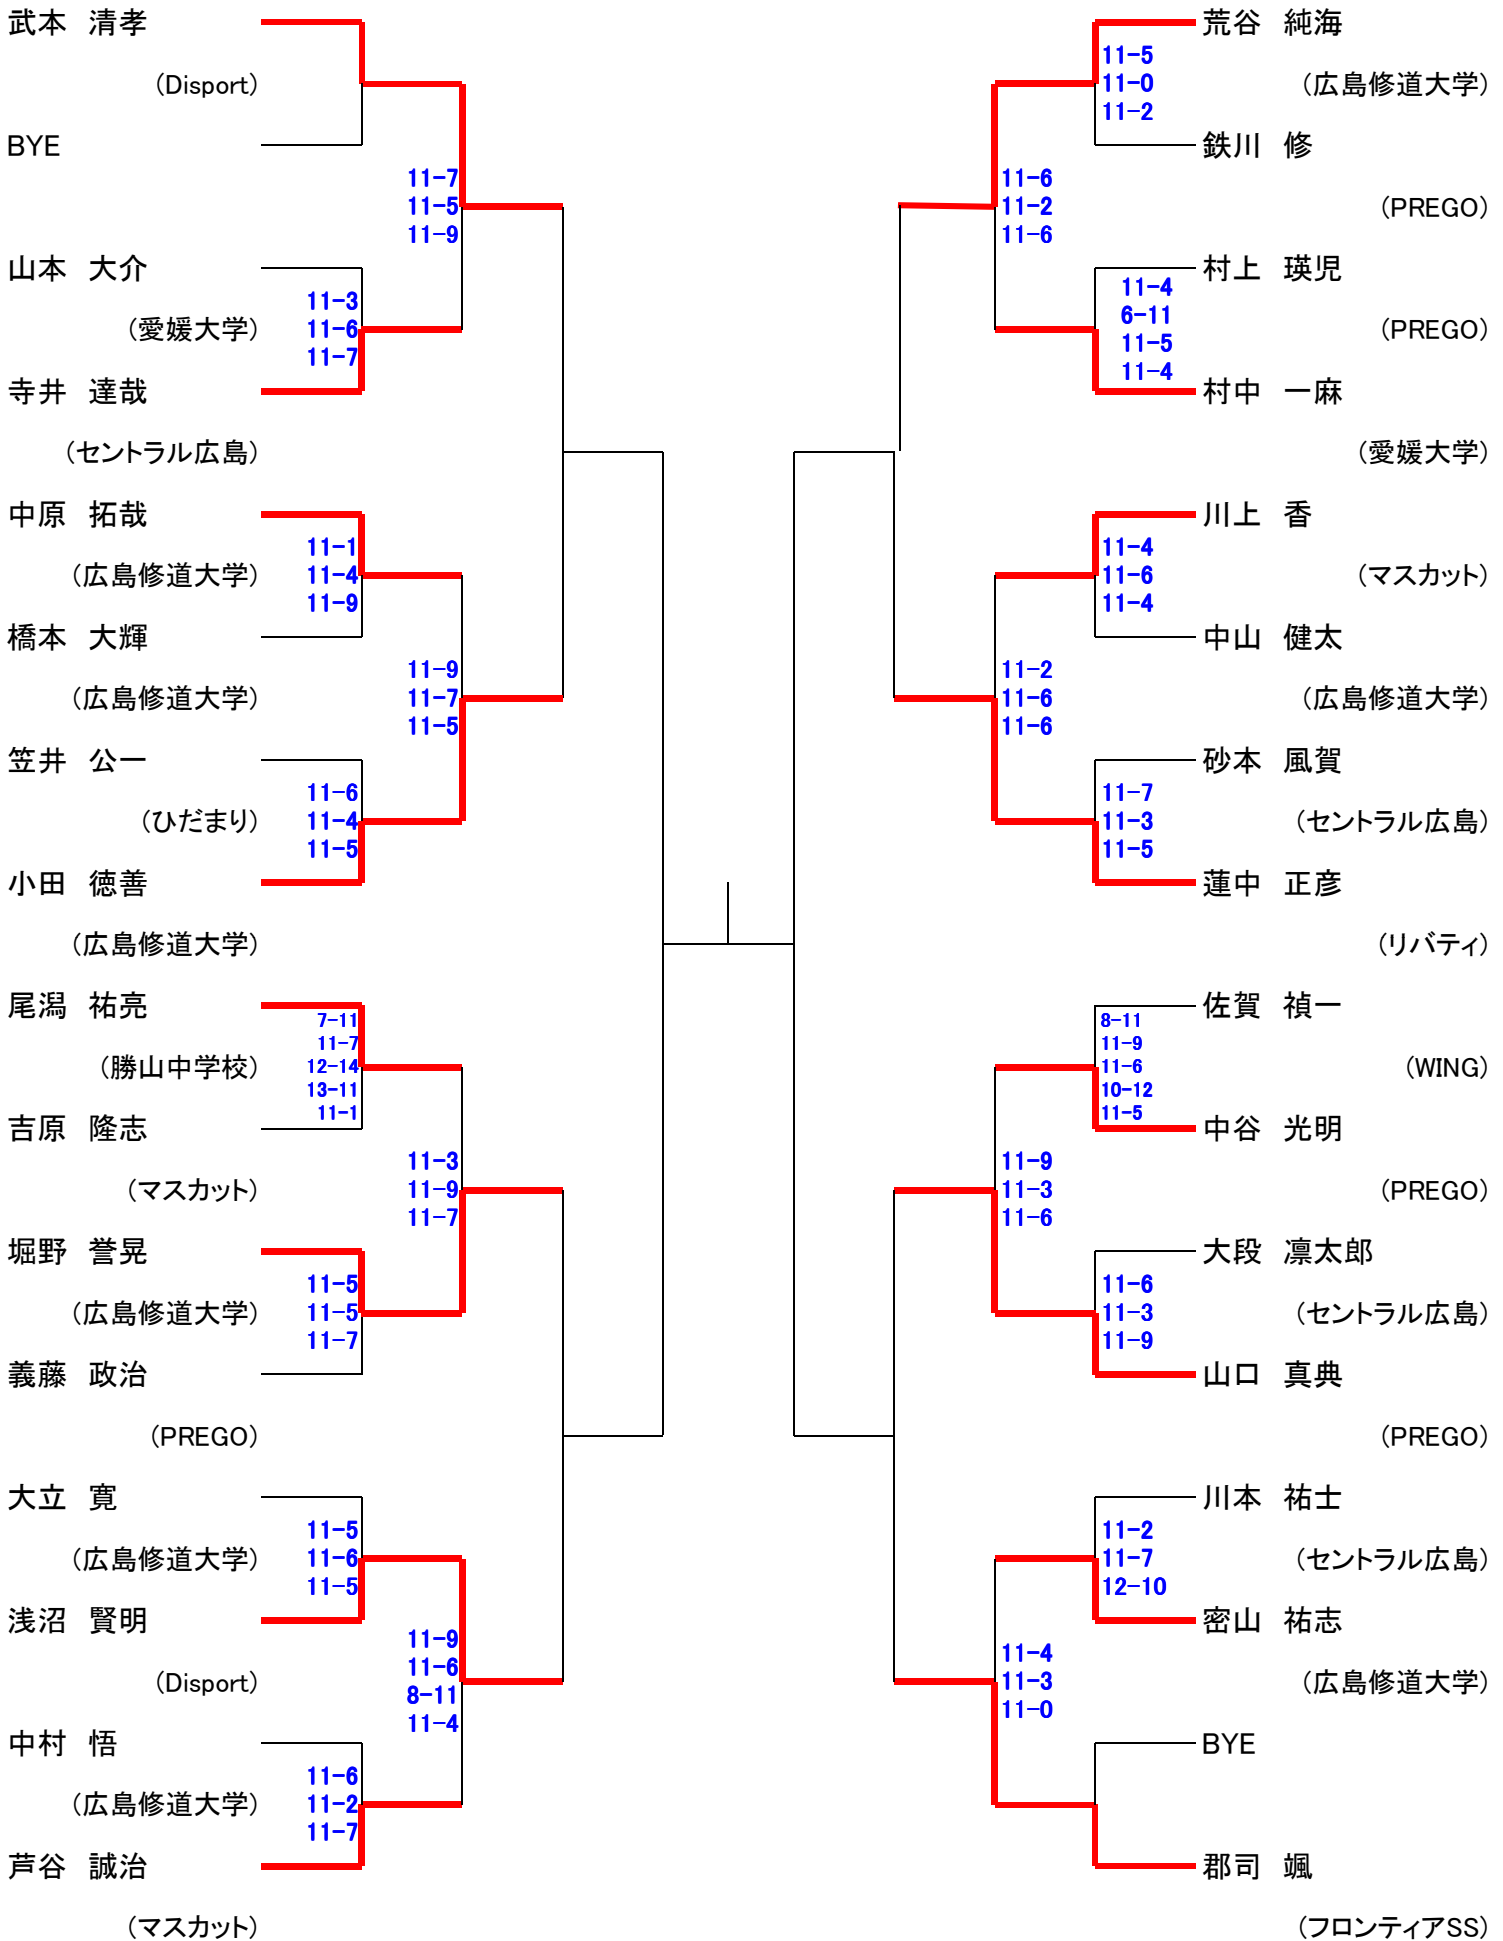

選手権男子

本戦トーナメント

2011/02/10付発表のランキングで作成してあります

5Game

選手権女子

本戦トーナメント

2011/02/10付発表のランキングで作成してあります

5Game

プレート戦

3Game