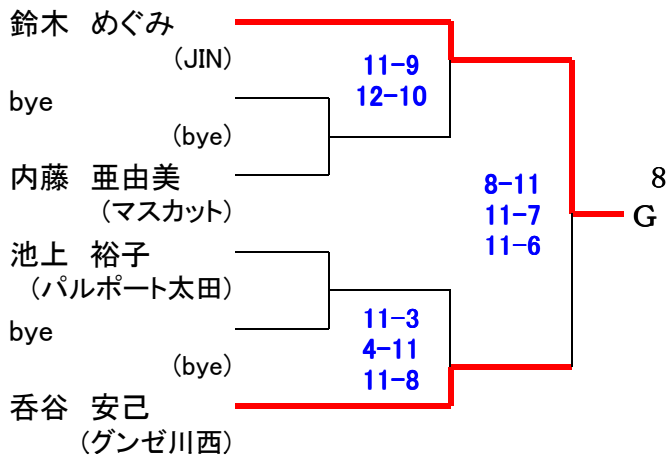

第11回 岡山オープン 選手権女子 [本戦]

26日(土)

27日(日)

26日(土)

- ・本戦から5ゲームズマッチ(3決は行いません。)
- ・2010年12月発表のランキング表で作成しています。
- ・JSA競技規定により支部推薦のワイルドカードを使用しています。

第11回 岡山オープン

26日(土)

選手権女子 [予選]