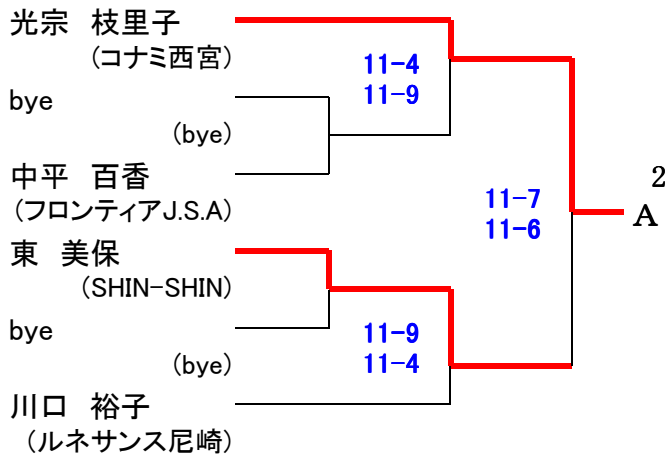

第11回 岡山オープン 選手権女子 [本戦]

26日(土)

27日(日)

26日(土)

- ・本戦から5ゲームズマッチ(3決は行いません。)
- ・2010年12月発表のランキング表で作成しています。
- ・JSA競技規定により支部推薦のワイルドカードを使用しています。

第11回 岡山オープン

26日(土)

選手権女子 [予選]