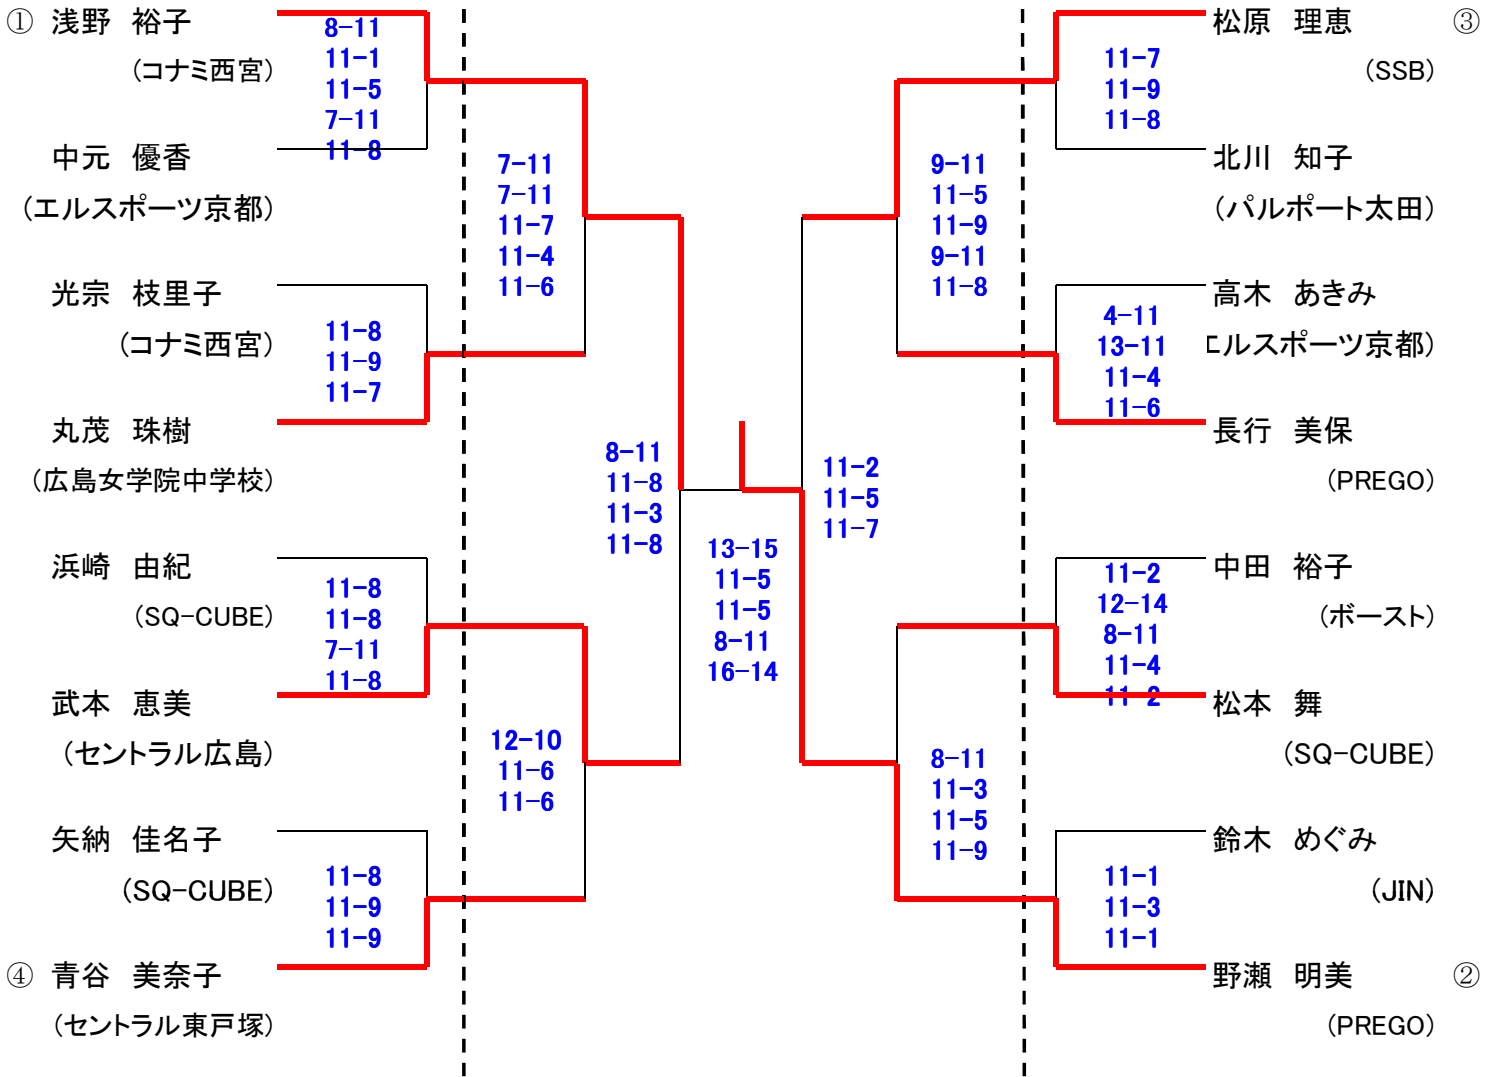

第11回 岡山オープン 選手権女子 [本戦]

26日(土)

27日(日)

26日(土)

- ・本戦から5ゲームズマッチ(3決は行いません。)
- ・2010年12月発表のランキング表で作成しています。
- ・JSA競技規定により支部推薦のワイルドカードを使用しています。

第11回 岡山オープン

26日(土)

選手権女子 [予選]

26日(土)