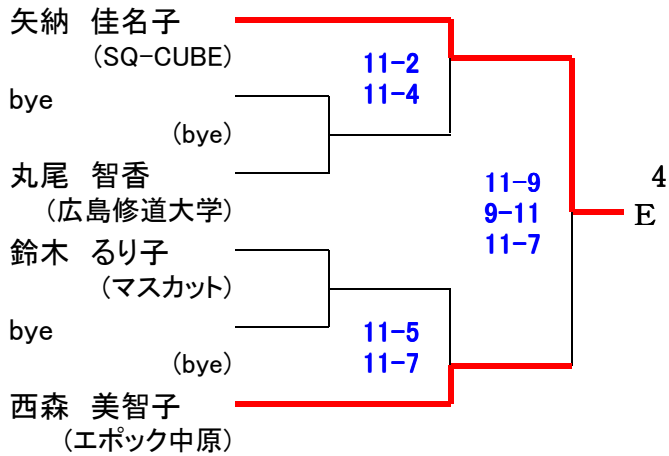

第11回 岡山オープン 選手権女子 [本戦]

26日(土)

27日(日)

26日(土)

- ・本戦から5ゲームズマッチ(3決は行いません。)
- ・2010年12月発表のランキング表で作成しています。
- ・JSA競技規定により支部推薦のワイルドカードを使用しています。

第11回 岡山オープン

26日(土)

選手権女子 [予選]