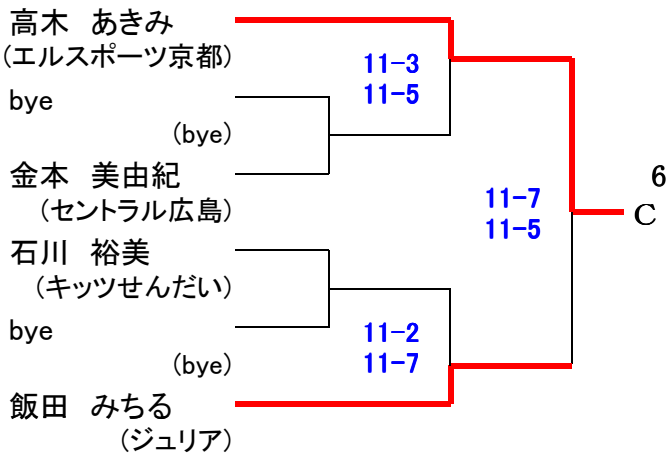

第11回 岡山オープン 選手権女子 [本戦]

26日(土)

27日(日)

26日(土)

- ・本戦から5ゲームズマッチ(3決は行いません。)
- ・2010年12月発表のランキング表で作成しています。
- ・JSA競技規定により支部推薦のワイルドカードを使用しています。

第11回 岡山オープン

26日(土)

選手権女子 [予選]